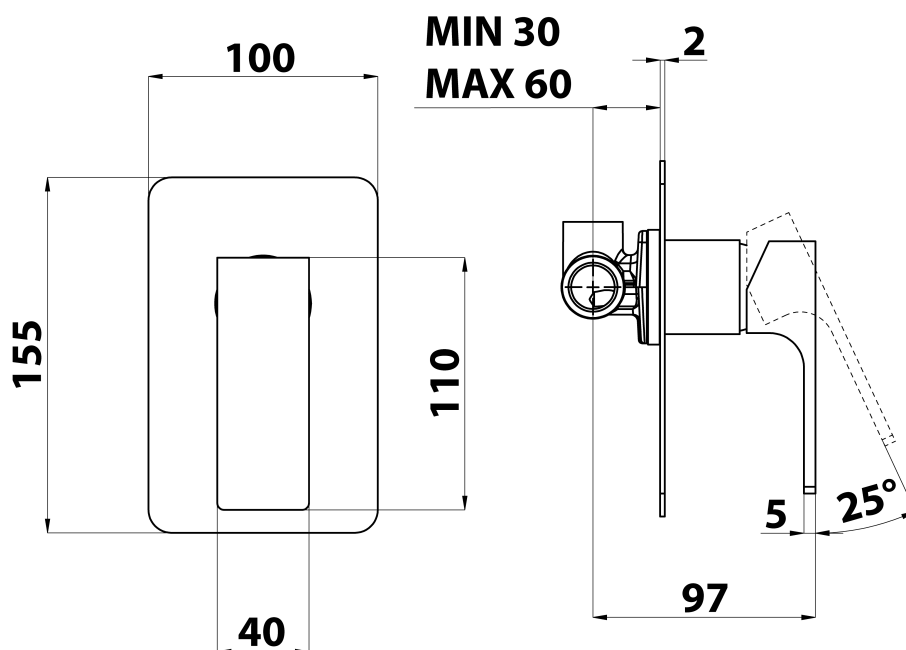

Produktový list

Objednací kód: **FT041/14**

FORATA podomítková sprchová baterie, 1 výstup, bílá mat

**SHOWER OUTLET
G1/2"**

**COLD WATER
G1/2"**

**HOT WATER
G1/2"**