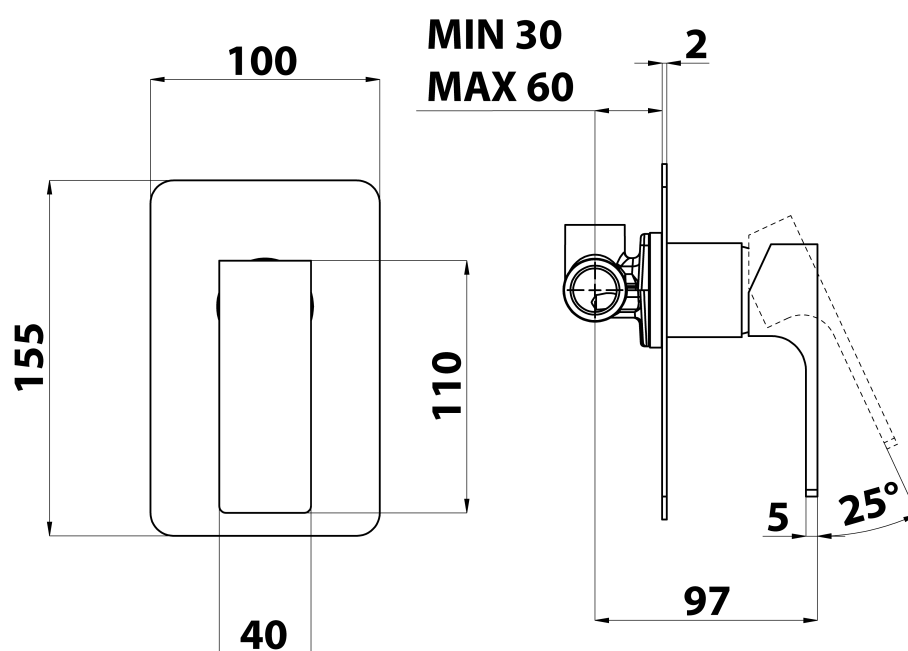

Produktový list

Objednací kód: **FT041/15**

FORATA podomítková sprchová baterie, 1 výstup, černá mat

**SHOWER OUTLET
G1/2"**

**COLD WATER
G1/2"**

**HOT WATER
G1/2"**