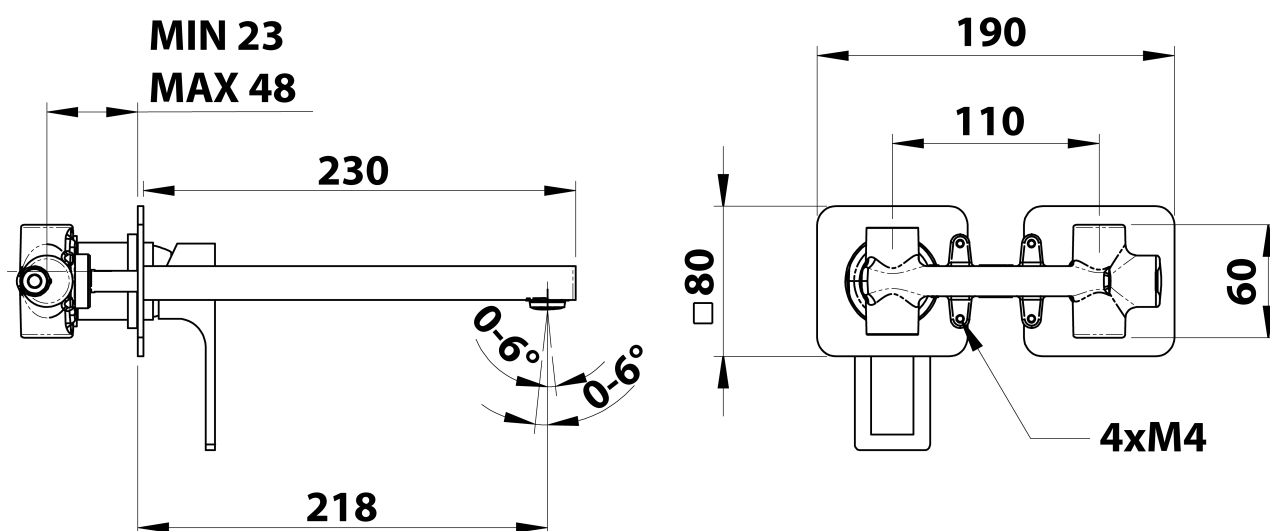

Produktový list

Objednací kód: FT118/15

FORATA podomítková umyvadlová baterie, délka hubice
23cm, černá mat

COLD WATER
G1/2"

HOT WATER
G1/2"