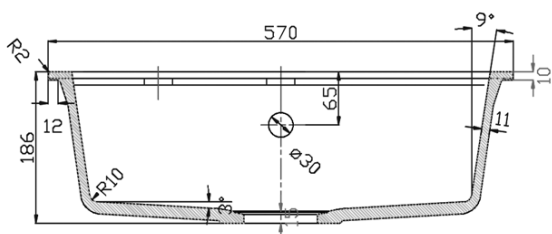

# Produktový list

Objednací kód: **GR1004**

Dřez granitový vestavný mono, 57x51 cm, černá

REZ A-A

REZ B-B