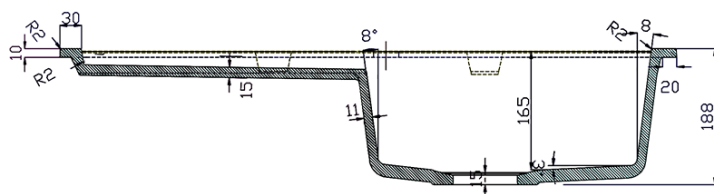

# Produktový list

Objednací kód: **GR1204**

Dřez granitový vestavný s odkapávací plochou, 86x50 cm, černá

REZ A-A

REZ B-B