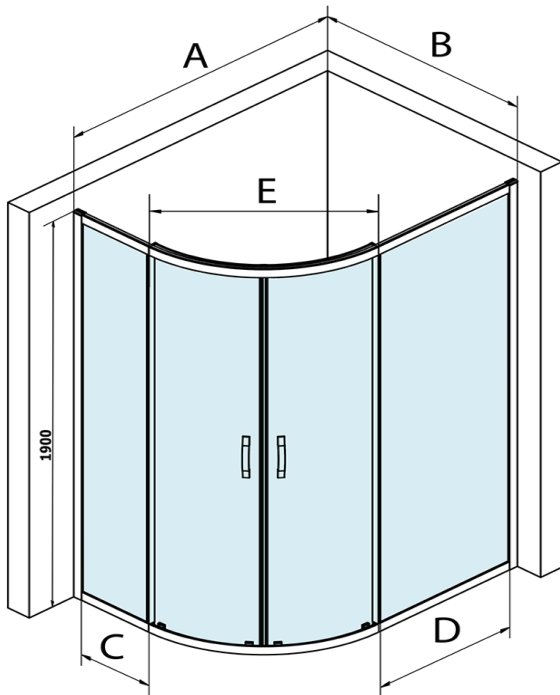

Produktový list

Objednací kód: **GS1290B**

SIGMA SIMPLY BLACK čtvrtkruhová sprchová zástěna
1200x900 mm, R550, čiré sklo

MODEL	A	B	C	D	E
GS1080B	980-1000	780-800	210	210	509
GS1290B	1180-1200	880-900	310	310	576