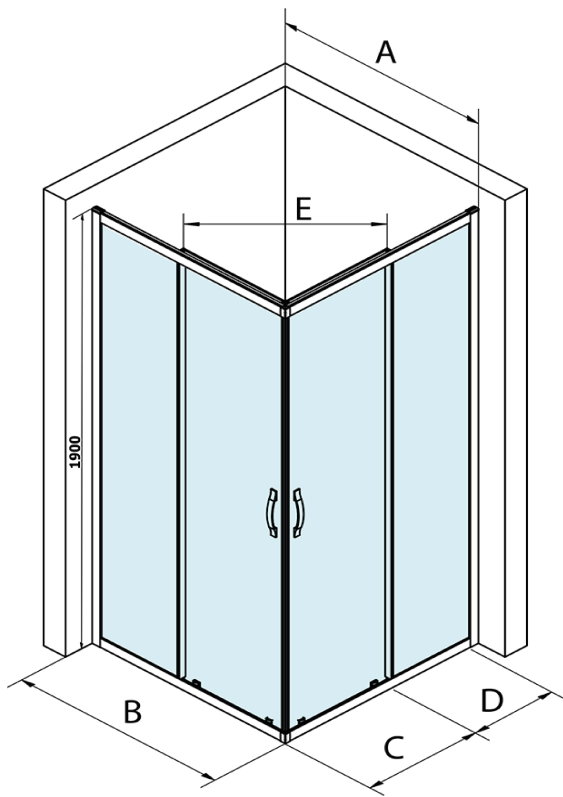

Produktový list

Objednací kód: **GS2110BGS2110B**

SIGMA SIMPLY BLACK čtvercový sprchový kout 1000x1000 mm, rohový vstup, čiré sklo

MODEL	A	B	C	D	E
GS2180B	780-800	800	410	315	432
GS2190B	880-900	900	460	365	503
GS2110B	980-1000	1000	510	415	574