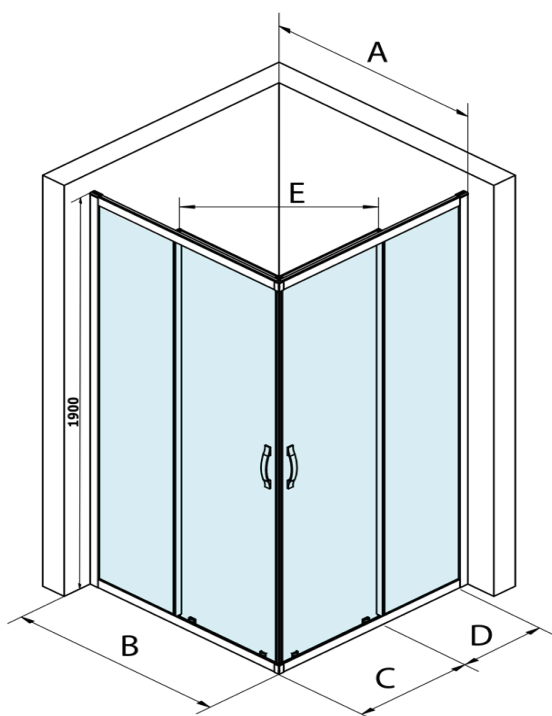

Produktový list

Objednací kód: **GS2110BGS2180B**

SIGMA SIMPLY BLACK obdélníkový sprchový kout
1000x800 mm, L/P varianta, rohový vstup, čiré sklo

MODEL	A	B	C	D	E
GS2180B	780-800	800	410	315	432
GS2190B	880-900	900	460	365	503
GS2110B	980-1000	1000	510	415	574