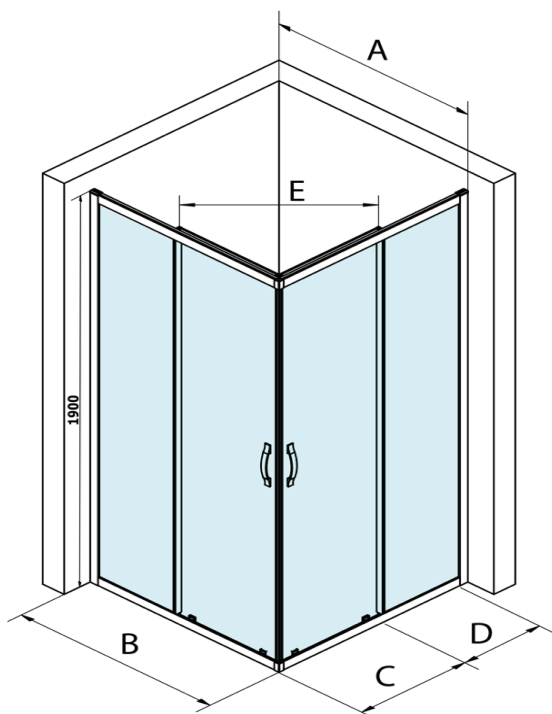

Produktový list

Objednací kód: **GS2110BGS2190B**

SIGMA SIMPLY BLACK obdélníkový sprchový kout
1000x900 mm, L/P varianta, rohový vstup, čiré sklo

| MODEL | A | B | C | D | E |
|---------|----------|------|-----|-----|-----|
| GS2180B | 780-800 | 800 | 410 | 315 | 432 |
| GS2190B | 880-900 | 900 | 460 | 365 | 503 |
| GS2110B | 980-1000 | 1000 | 510 | 415 | 574 |