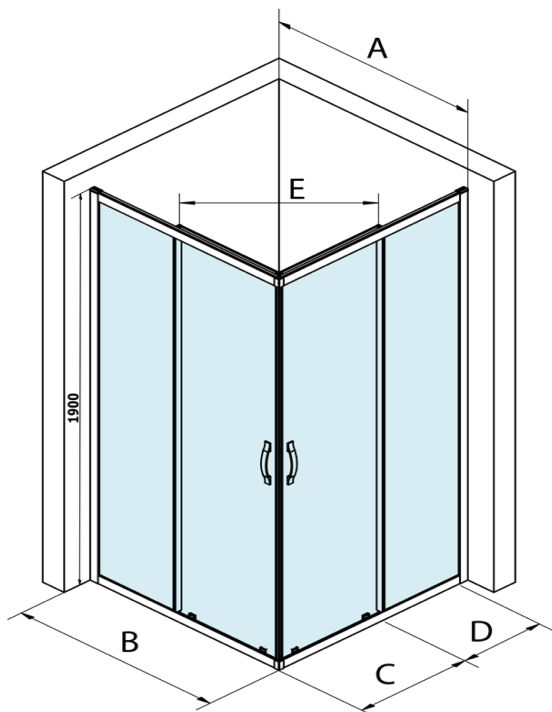

Produktový list

Objednací kód: **GS2180B**

SIGMA SIMPLY BLACK sprchové dveře posuvné pro
rohový vstup 800 mm, čiré sklo

MODEL	A	B	C	D	E
GS2180B	780-800	800	410	315	432
GS2190B	880-900	900	460	365	503
GS2110B	980-1000	1000	510	415	574

MODEL	A	B	C	D	E
GS2180B	780-800	800	410	315	432
GS2190B	880-900	900	460	365	503
GS2110B	980-1000	1000	510	415	574

MODEL	E
GS2110B+GS2190B	540
GS2110B+GS2180B	508
GS2190B+GS2180B	470