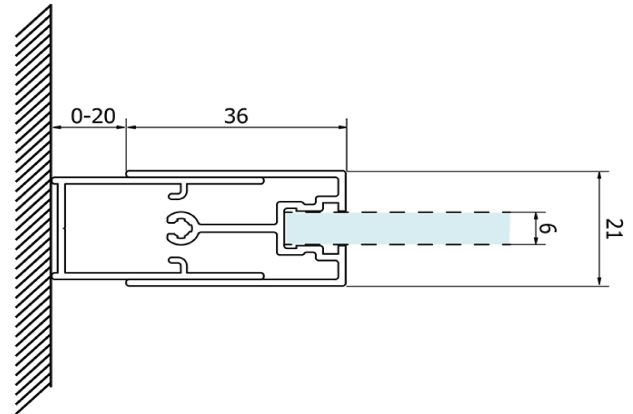

Produktový list

Objednací kód: **GS2180B**

SIGMA SIMPLY BLACK sprchové dveře posuvné pro
rohový vstup 800 mm, čiré sklo

MODEL	A	B	C	D	E
GS2180B	780-800	800	410	315	432
GS2190B	880-900	900	460	365	503
GS2110B	980-1000	1000	510	415	574

MODEL	A	B	C	D	E
GS2180B	780-800	800	410	315	432
GS2190B	880-900	900	460	365	503
GS2110B	980-1000	1000	510	415	574

MODEL	E
GS2110B+GS2190B	540
GS2110B+GS2180B	508
GS2190B+GS2180B	470