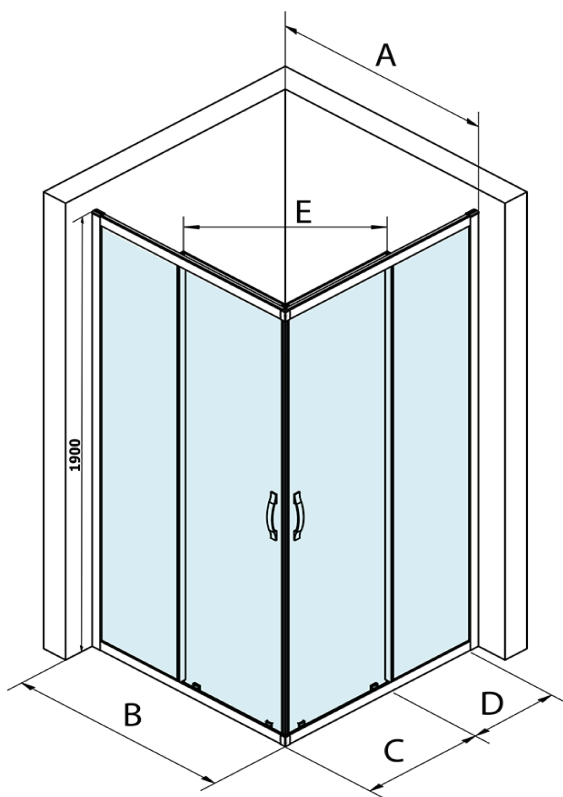

Produktový list

Objednací kód: **GS2180B**

SIGMA SIMPLY BLACK sprchové dveře posuvné pro
rohový vstup 800 mm, čiré sklo

MODEL	A	B	C	D	E
GS2180B	780-800	800	410	315	432
GS2190B	880-900	900	460	365	503
GS2110B	980-1000	1000	510	415	574

MODEL	A	B	C	D	E
GS2180B	780-800	800	410	315	432
GS2190B	880-900	900	460	365	503
GS2110B	980-1000	1000	510	415	574

MODEL	E
GS2110B+GS2190B	540
GS2110B+GS2180B	508
GS2190B+GS2180B	470