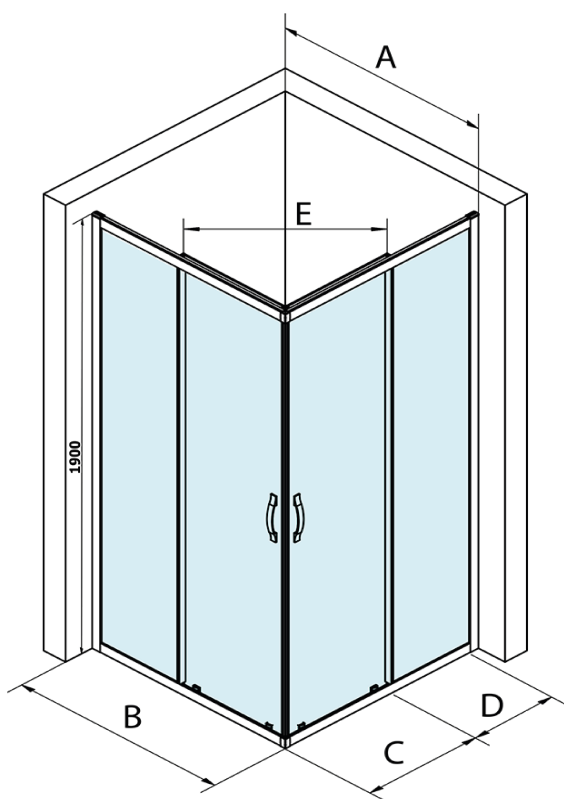

Produktový list

Objednací kód: **GS2180BGS2180B**

SIGMA SIMPLY BLACK čtvercový sprchový kout 800x800 mm, rohový vstup, čiré sklo

MODEL	A	B	C	D	E
GS2180B	780-800	800	410	315	432
GS2190B	880-900	900	460	365	503
GS2110B	980-1000	1000	510	415	574