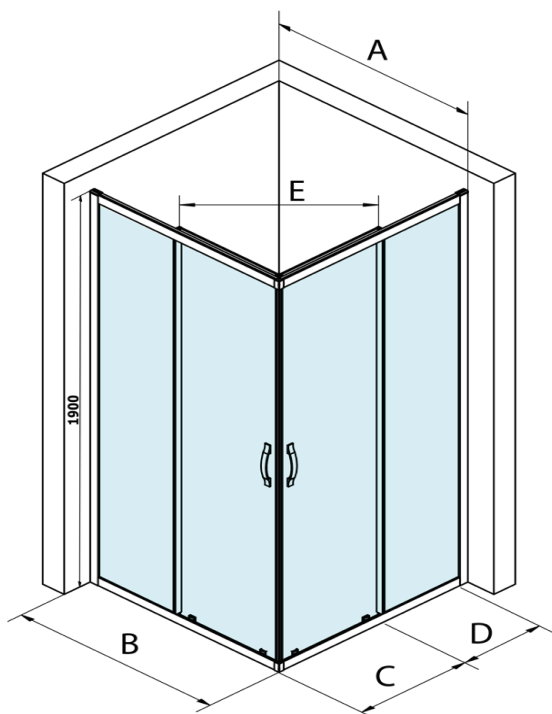

# Produktový list

Objednací kód: **GS2190B**

**SIGMA SIMPLY BLACK** sprchové dveře posuvné pro  
rohový vstup 900 mm, čiré sklo

MODEL	A	B	C	D	E
GS2180B	780-800	800	410	315	432
GS2190B	880-900	900	460	365	503
GS2110B	980-1000	1000	510	415	574

MODEL	E
GS2110B+GS2190B	540
GS2110B+GS2180B	508
GS2190B+GS2180B	470

MODEL	A	B	C	D	E
GS2180B	780-800	800	410	315	432
GS2190B	880-900	900	460	365	503
GS2110B	980-1000	1000	510	415	574