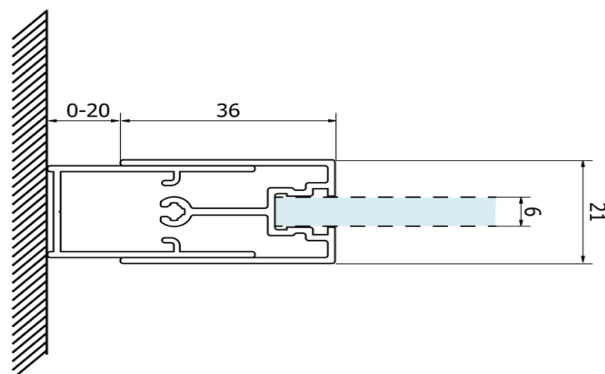

# Produktový list

Objednací kód: **GS2190B**

**SIGMA SIMPLY BLACK** sprchové dveře posuvné pro  
rohový vstup 900 mm, čiré sklo

MODEL	A	B	C	D	E
GS2180B	780-800	800	410	315	432
GS2190B	880-900	900	460	365	503
GS2110B	980-1000	1000	510	415	574

MODEL	E
GS2110B+GS2190B	540
GS2110B+GS2180B	508
GS2190B+GS2180B	470

MODEL	A	B	C	D	E
GS2180B	780-800	800	410	315	432
GS2190B	880-900	900	460	365	503
GS2110B	980-1000	1000	510	415	574