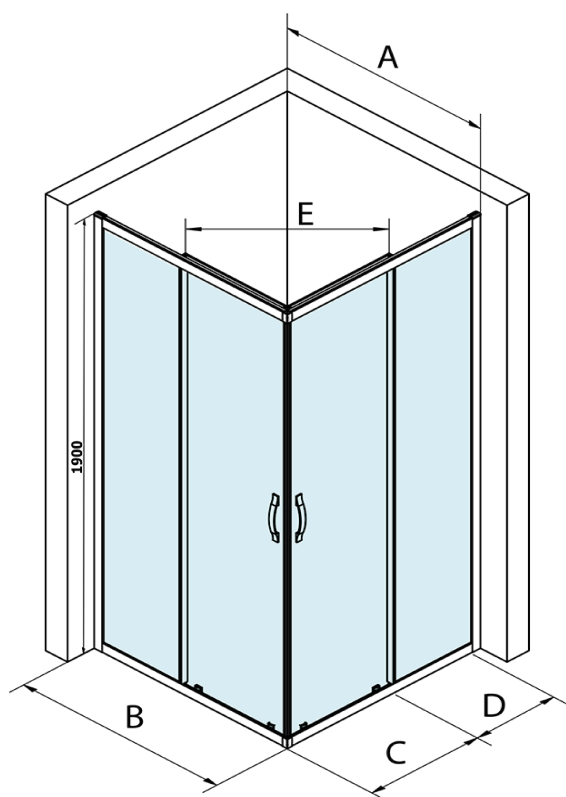

# Produktový list

Objednací kód: **GS2190B**

**SIGMA SIMPLY BLACK** sprchové dveře posuvné pro  
rohový vstup 900 mm, čiré sklo

MODEL	A	B	C	D	E
GS2180B	780-800	800	410	315	432
GS2190B	880-900	900	460	365	503
GS2110B	980-1000	1000	510	415	574

MODEL	E
GS2110B+GS2190B	540
GS2110B+GS2180B	508
GS2190B+GS2180B	470

MODEL	A	B	C	D	E
GS2180B	780-800	800	410	315	432
GS2190B	880-900	900	460	365	503
GS2110B	980-1000	1000	510	415	574