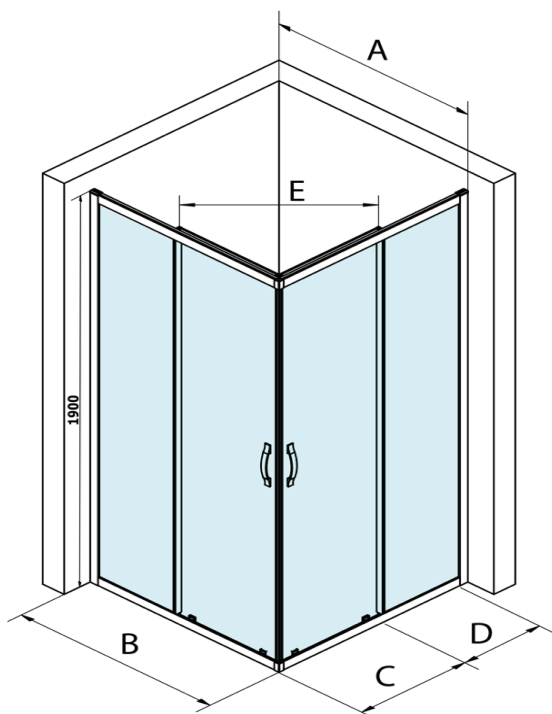

# Produktový list

Objednací kód: **GS2190BGS2180B**

**SIGMA SIMPLY BLACK** obdélníkový sprchový kout  
900x800 mm, L/P varianta, rohový vstup, čiré sklo

MODEL	A	B	C	D	E
GS2180B	780-800	800	410	315	432
GS2190B	880-900	900	460	365	503
GS2110B	980-1000	1000	510	415	574