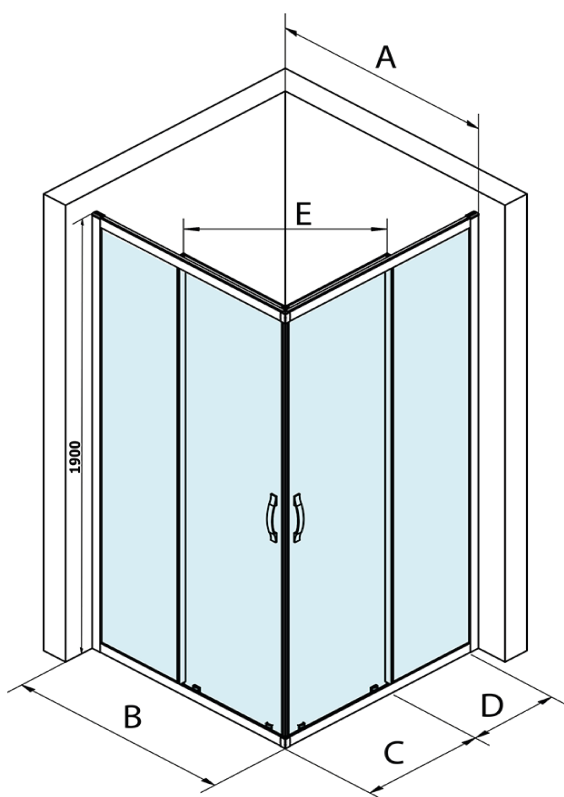

Produktový list

Objednací kód: **GS2190BGS2190B**

SIGMA SIMPLY BLACK čtvercový sprchový kout 900x900 mm, rohový vstup, čiré sklo

MODEL	A	B	C	D	E
GS2180B	780-800	800	410	315	432
GS2190B	880-900	900	460	365	503
GS2110B	980-1000	1000	510	415	574