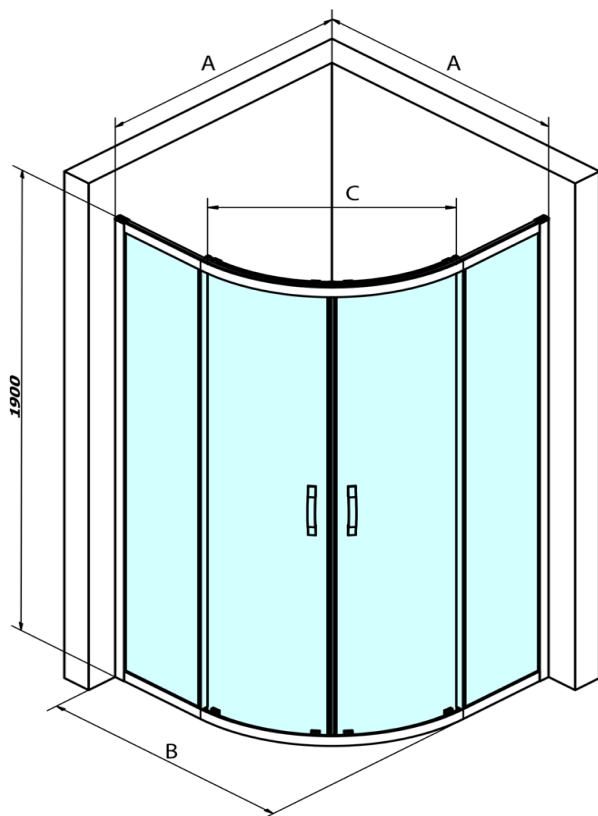

Produktový list

Objednací kód: **GS5580B**

SIGMA SIMPLY BLACK čtvrtkruhová sprchová zástěna
800x800 mm, R550, čiré sklo

MODEL	A	B	C
GS5580B	780-800	800	400
GS5590B	880-900	900	577
GS5510B	980-1000	1000	577