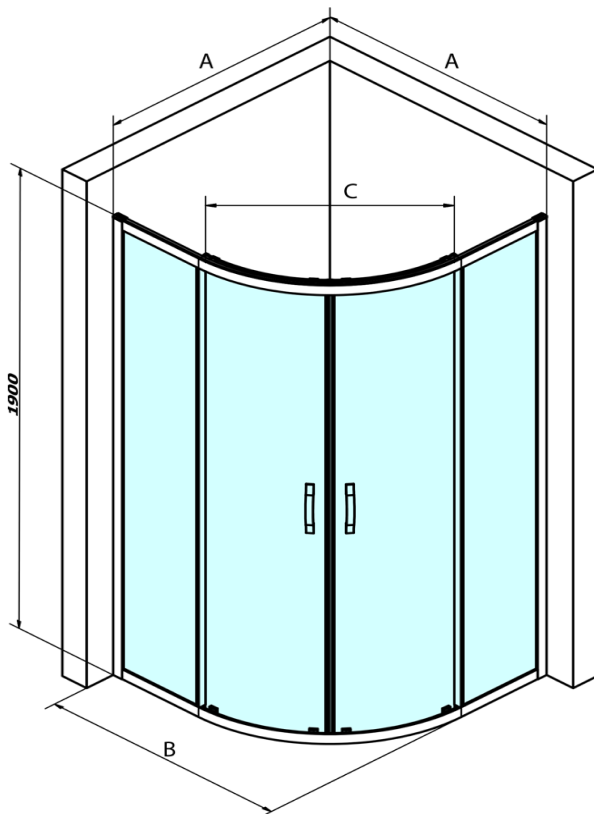

# Produktový list

Objednací kód: **GS5590B**

**SIGMA SIMPLY BLACK** čtvrtkruhová sprchová zástěna  
900x900 mm, R550, čiré sklo

MODEL	A	B	C
GS5580B	780-800	800	400
GS5590B	880-900	900	577
GS5510B	980-1000	1000	577