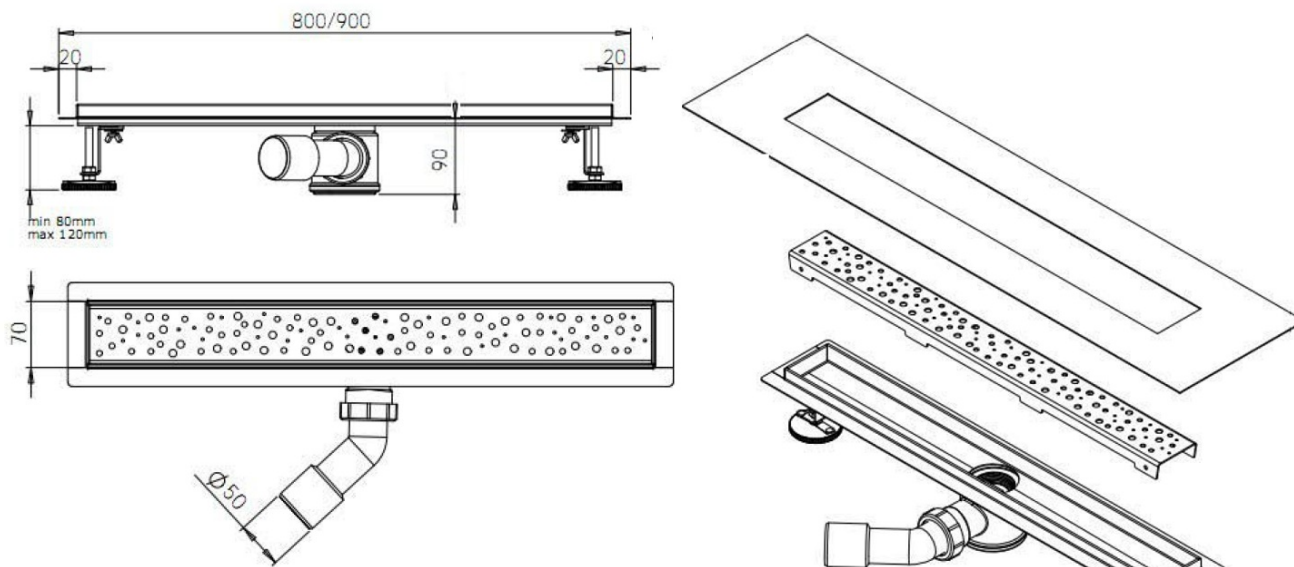

BUCANERA nerezový podlahový žlab s roštem, L-800, DN50

Objednací kód: NO3180

Základní informace

Značka: Aqualine
Série: AQUALINE KANÁLKY

Rozměry

Délka: 800 mm
Šířka: 110 mm
Výška: 90 mm

Parametry

Barva: Nerez
Materiál: Nerez
Instalace: Do prostoru
Průměr odpadu: 40 mm
Délka sprchového kanálku od: 800 mm
Délka sprchového kanálku do: 800 mm
Hmotnost / ks: 3.18 kg
Balení: 1 ks
Záruka: 2 roky

Náhradní díly

Nožičky k nerezovému žlabu (NO3180-90) (Objednací kód: NDNO3180-1)

Kovový háček (Objednací kód: NDNO3180-3)

Matka sifonu (NO3180-90) (Objednací kód: NDNO3180-5)

BUCANERA nerezový podlahový žlab s roštem, L-800, DN50

Technický list

Notes:
the thickness of grille is 1.5mm
the thickness of base is 1.2mm