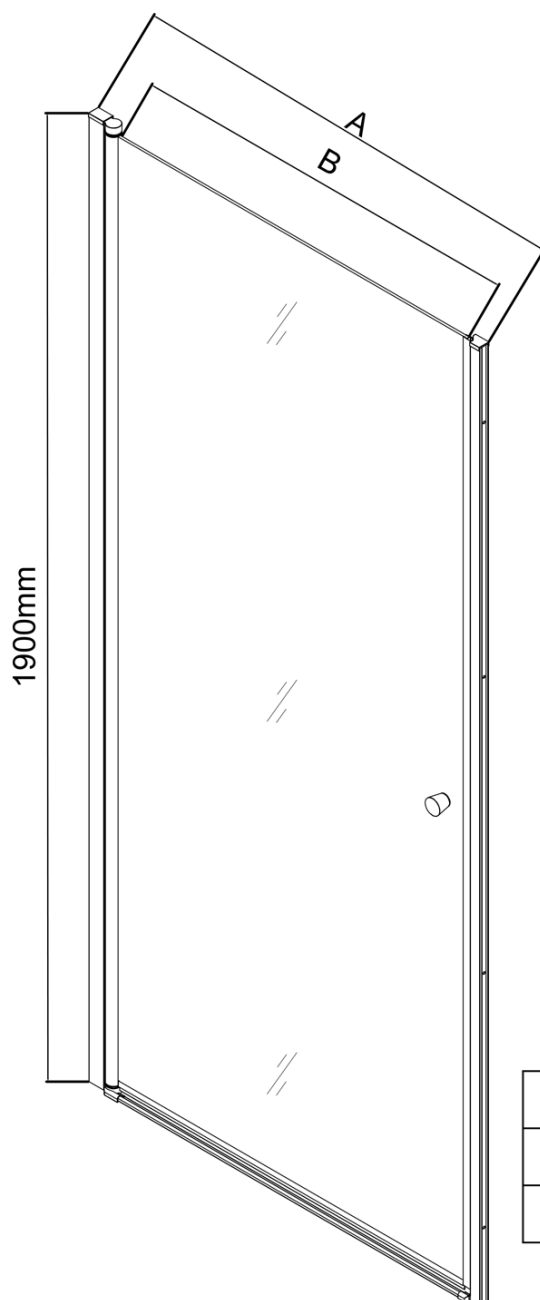

Produktový list

Objednací kód: **PT070**

PILOT otočné sprchové dveře 700mm

	PT070	PT080	PT090	PT100
A	690-720mm	790-820mm	890-920mm	990-1020mm
B	610	710	810	910