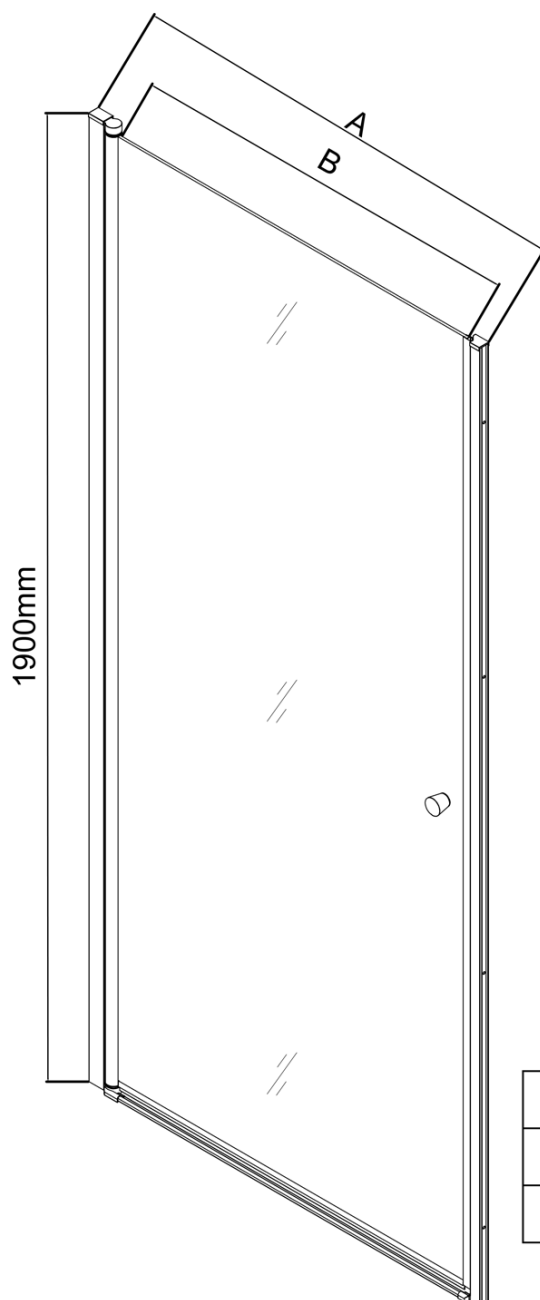

Produktový list

Objednací kód: **PT080M**

PILOT otočné sprchové dveře 800mm

	PT070	PT080	PT090	PT100
A	690-720mm	790-820mm	890-920mm	990-1020mm
B	610	710	810	910