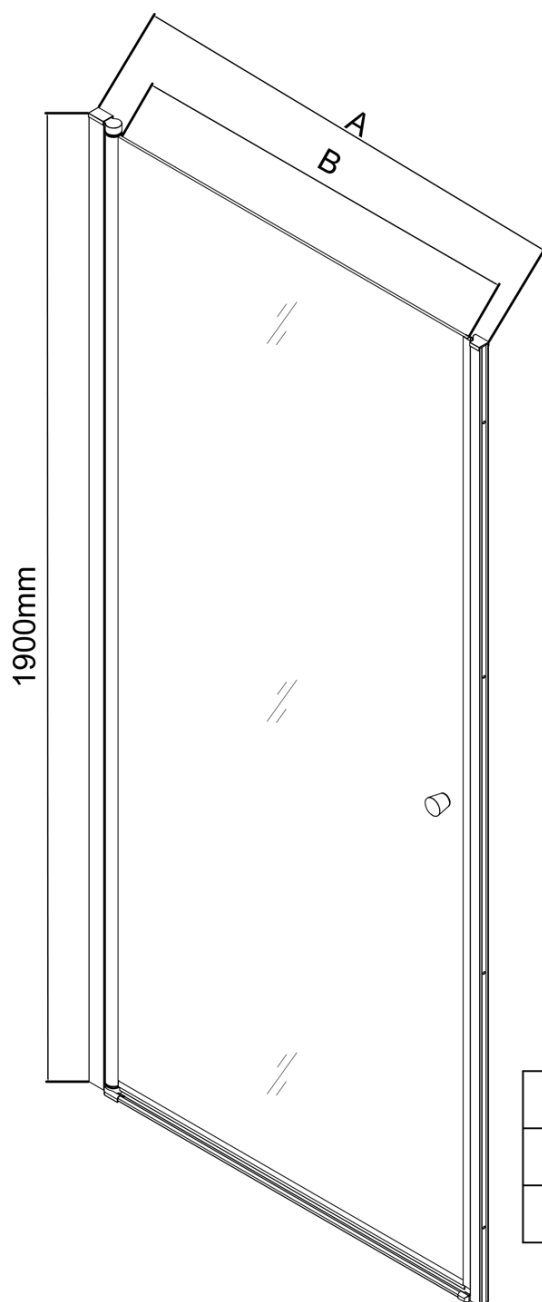

Produktový list

Objednací kód: **PT090**

PILOT otočné sprchové dveře 900mm

	PT070	PT080	PT090	PT100
A	690-720mm	790-820mm	890-920mm	990-1020mm
B	610	710	810	910