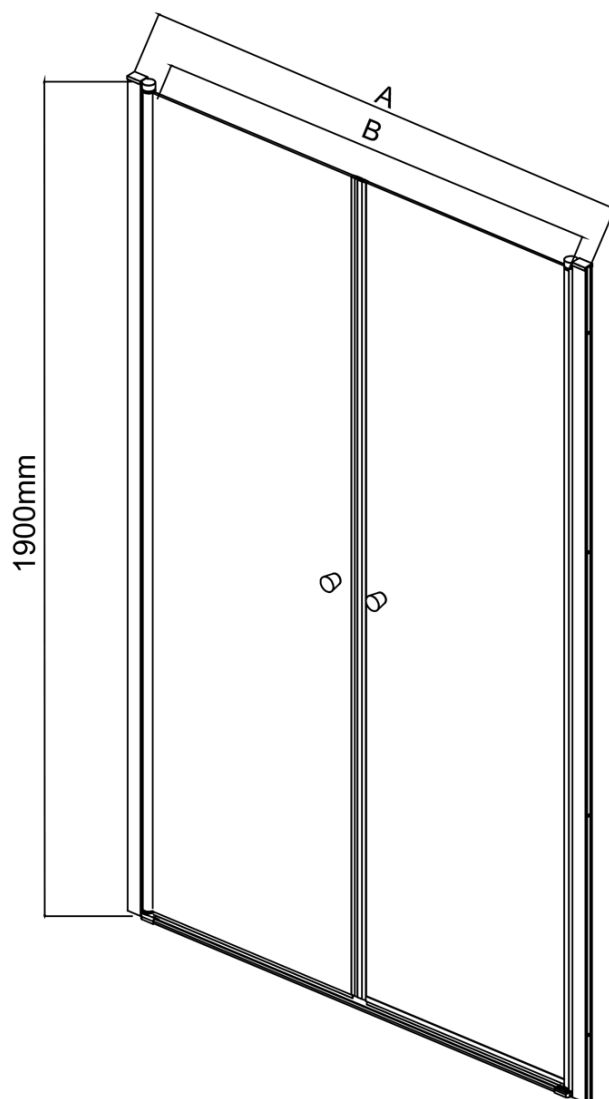

Produktový list

Objednací kód: **PT102M**

PILOT otočné sprchové dveře dvojkřídlé 1000mm

	PT082	PT092	PT102
A	795-835mm	895-935mm	995-1035mm
B	690	790	890