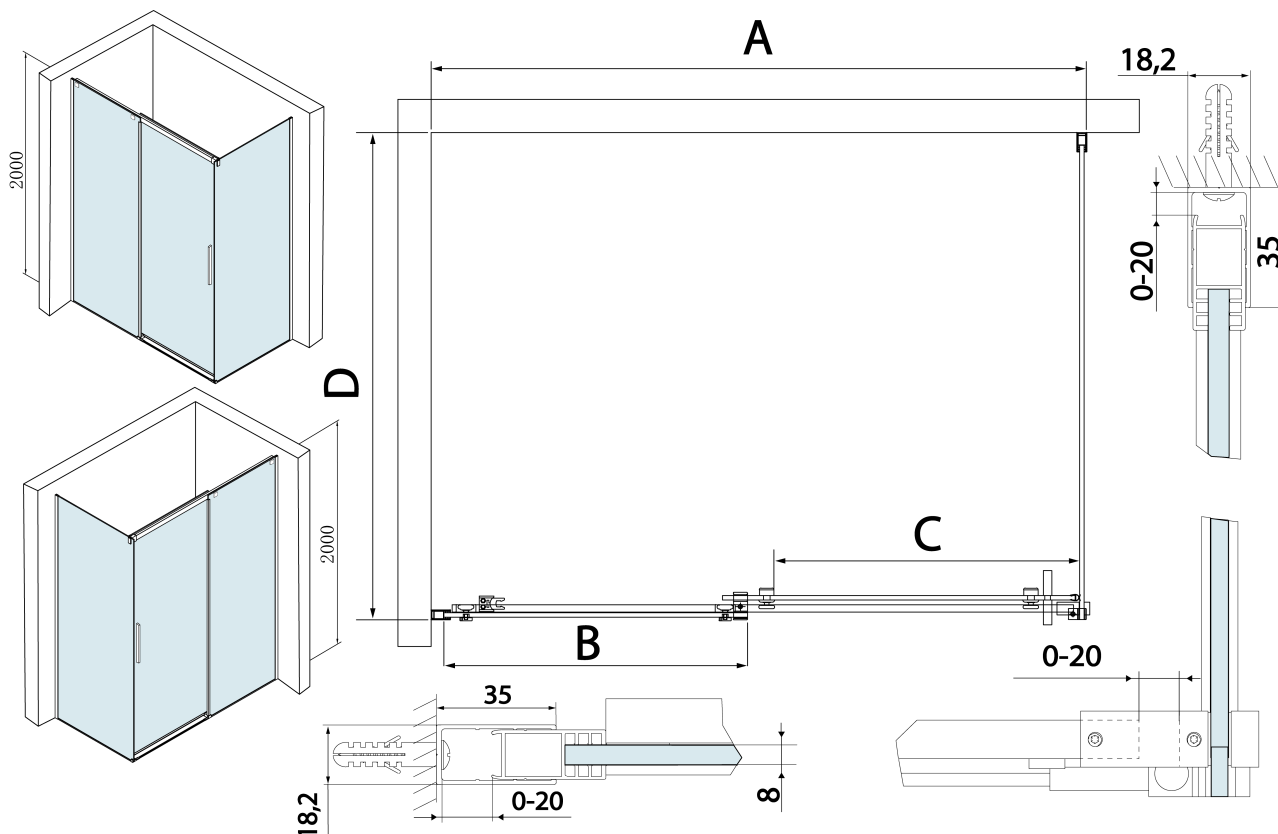

# Produktový list

Objednací kód: **TL1070-5002**

**THRON LINE SQUARE** obdélníkový sprchový kout  
1000x700mm, hranaté pojezdy

MODEL	A	B	C	D
TL1070-500x	990-1020	458mm	396mm	680-695
TL1080-500x	990-1020	458mm	396mm	780-795
TL1090-500x	990-1020	458mm	396mm	880-895
TL1010-500x	990-1020	458mm	396mm	980-995
TL1170-500x	1090-1110	508mm	446mm	680-695
TL1180-500x	1090-1110	508mm	446mm	780-795
TL1190-500x	1090-1110	508mm	446mm	880-895
TL1110-500x	1090-1110	508mm	446mm	980-995
TL1270-500x	1190-1210	558mm	496mm	680-695
TL1280-500x	1190-1210	558mm	496mm	780-795
TL1290-500x	1190-1210	558mm	496mm	880-895
TL1210-500x	1190-1210	558mm	496mm	980-995
TL1370-500x	1290-1310	608mm	546mm	680-695
TL1380-500x	1290-1310	608mm	546mm	780-795

MODEL	A	B	C	D
TL1390-500x	1290-1310	608mm	546mm	880-895
TL1310-500x	1290-1310	608mm	546mm	980-995
TL1470-500x	1390-1410	658mm	596mm	680-695
TL1480-500x	1390-1410	658mm	596mm	780-795
TL1490-500x	1390-1410	658mm	596mm	880-895
TL1410-500x	1390-1410	658mm	596mm	980-995
TL1570-500x	1490-1510	708mm	646mm	680-695
TL1580-500x	1490-1510	708mm	646mm	780-795
TL1590-500x	1490-1510	708mm	646mm	880-895
TL1510-500x	1490-1510	708mm	646mm	980-995
TL1670-500x	1590-1610	808mm	646mm	680-695
TL1680-500x	1590-1610	808mm	646mm	780-795
TL1690-500x	1590-1610	808mm	646mm	880-895
TL1610-500x	1590-1610	808mm	646mm	980-995