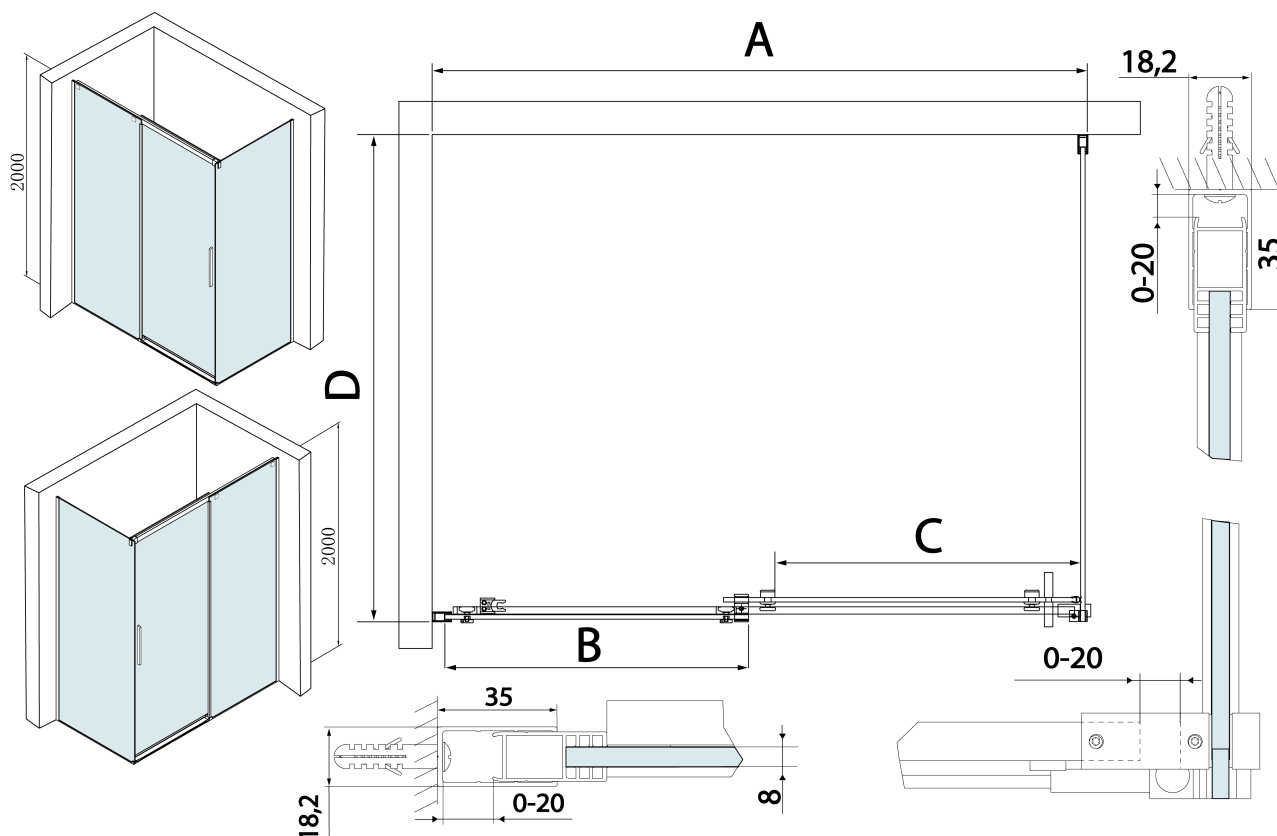

Produktový list

Objednací kód: **TL1080-5002**

THRON LINE SQUARE obdélníkový sprchový kout
1000x800mm, hranaté pojezdy

MODEL	A	B	C	D
TL1070-500x	990-1020	458mm	396mm	680-695
TL1080-500x	990-1020	458mm	396mm	780-795
TL1090-500x	990-1020	458mm	396mm	880-895
TL1010-500x	990-1020	458mm	396mm	980-995
TL1170-500x	1090-1110	508mm	446mm	680-695
TL1180-500x	1090-1110	508mm	446mm	780-795
TL1190-500x	1090-1110	508mm	446mm	880-895
TL1110-500x	1090-1110	508mm	446mm	980-995
TL1270-500x	1190-1210	558mm	496mm	680-695
TL1280-500x	1190-1210	558mm	496mm	780-795
TL1290-500x	1190-1210	558mm	496mm	880-895
TL1210-500x	1190-1210	558mm	496mm	980-995
TL1370-500x	1290-1310	608mm	546mm	680-695
TL1380-500x	1290-1310	608mm	546mm	780-795

MODEL	A	B	C	D
TL1390-500x	1290-1310	608mm	546mm	880-895
TL1310-500x	1290-1310	608mm	546mm	980-995
TL1470-500x	1390-1410	658mm	596mm	680-695
TL1480-500x	1390-1410	658mm	596mm	780-795
TL1490-500x	1390-1410	658mm	596mm	880-895
TL1410-500x	1390-1410	658mm	596mm	980-995
TL1570-500x	1490-1510	708mm	646mm	680-695
TL1580-500x	1490-1510	708mm	646mm	780-795
TL1590-500x	1490-1510	708mm	646mm	880-895
TL1510-500x	1490-1510	708mm	646mm	980-995
TL1670-500x	1590-1610	808mm	646mm	680-695
TL1680-500x	1590-1610	808mm	646mm	780-795
TL1690-500x	1590-1610	808mm	646mm	880-895
TL1610-500x	1590-1610	808mm	646mm	980-995