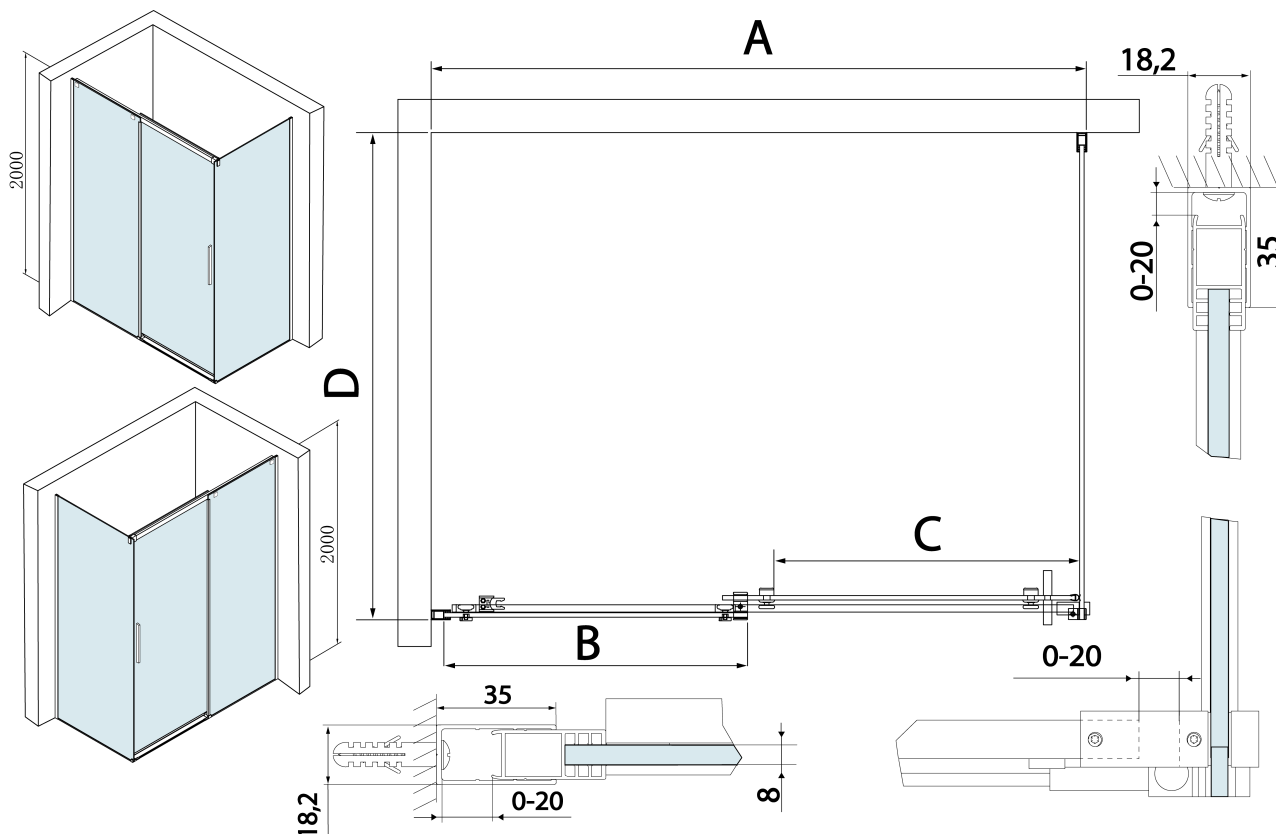

# Produktový list

Objednací kód: **TL1090-5005**

**THRON LINE ROUND** obdélníkový sprchový kout  
1000x900mm, kulaté pojezdy

MODEL	A	B	C	D
TL1070-500x	990-1020	458mm	396mm	680-695
TL1080-500x	990-1020	458mm	396mm	780-795
TL1090-500x	990-1020	458mm	396mm	880-895
TL1010-500x	990-1020	458mm	396mm	980-995
TL1170-500x	1090-1110	508mm	446mm	680-695
TL1180-500x	1090-1110	508mm	446mm	780-795
TL1190-500x	1090-1110	508mm	446mm	880-895
TL1110-500x	1090-1110	508mm	446mm	980-995
TL1270-500x	1190-1210	558mm	496mm	680-695
TL1280-500x	1190-1210	558mm	496mm	780-795
TL1290-500x	1190-1210	558mm	496mm	880-895
TL1210-500x	1190-1210	558mm	496mm	980-995
TL1370-500x	1290-1310	608mm	546mm	680-695
TL1380-500x	1290-1310	608mm	546mm	780-795

MODEL	A	B	C	D
TL1390-500x	1290-1310	608mm	546mm	880-895
TL1310-500x	1290-1310	608mm	546mm	980-995
TL1470-500x	1390-1410	658mm	596mm	680-695
TL1480-500x	1390-1410	658mm	596mm	780-795
TL1490-500x	1390-1410	658mm	596mm	880-895
TL1410-500x	1390-1410	658mm	596mm	980-995
TL1570-500x	1490-1510	708mm	646mm	680-695
TL1580-500x	1490-1510	708mm	646mm	780-795
TL1590-500x	1490-1510	708mm	646mm	880-895
TL1510-500x	1490-1510	708mm	646mm	980-995
TL1670-500x	1590-1610	808mm	646mm	680-695
TL1680-500x	1590-1610	808mm	646mm	780-795
TL1690-500x	1590-1610	808mm	646mm	880-895
TL1610-500x	1590-1610	808mm	646mm	980-995