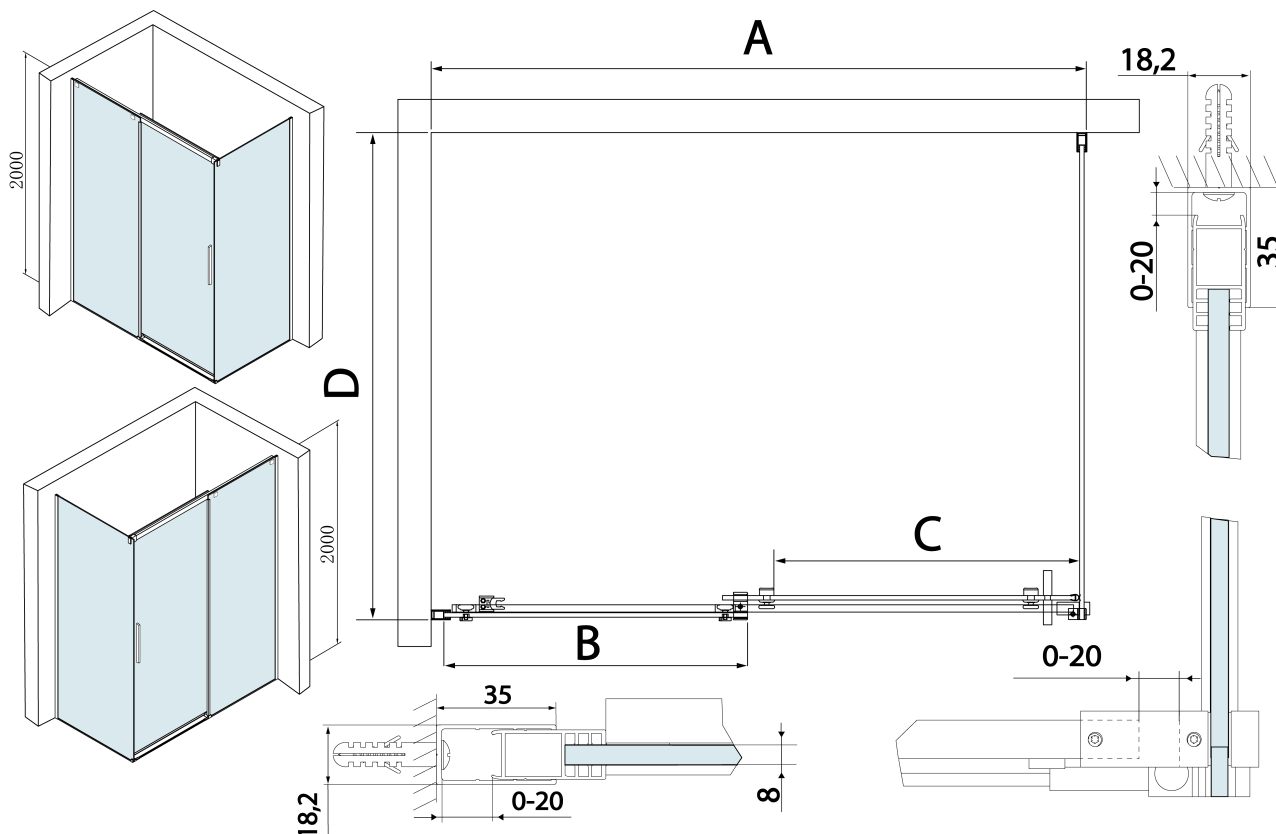

Produktový list

Objednací kód: **TL1170-5002**

THRON LINE SQUARE obdélníkový sprchový kout
1100x700mm, hranaté pojezdy

MODEL	A	B	C	D
TL1070-500x	990-1020	458mm	396mm	680-695
TL1080-500x	990-1020	458mm	396mm	780-795
TL1090-500x	990-1020	458mm	396mm	880-895
TL1010-500x	990-1020	458mm	396mm	980-995
TL1170-500x	1090-1110	508mm	446mm	680-695
TL1180-500x	1090-1110	508mm	446mm	780-795
TL1190-500x	1090-1110	508mm	446mm	880-895
TL1110-500x	1090-1110	508mm	446mm	980-995
TL1270-500x	1190-1210	558mm	496mm	680-695
TL1280-500x	1190-1210	558mm	496mm	780-795
TL1290-500x	1190-1210	558mm	496mm	880-895
TL1210-500x	1190-1210	558mm	496mm	980-995
TL1370-500x	1290-1310	608mm	546mm	680-695
TL1380-500x	1290-1310	608mm	546mm	780-795

MODEL	A	B	C	D
TL1390-500x	1290-1310	608mm	546mm	880-895
TL1310-500x	1290-1310	608mm	546mm	980-995
TL1470-500x	1390-1410	658mm	596mm	680-695
TL1480-500x	1390-1410	658mm	596mm	780-795
TL1490-500x	1390-1410	658mm	596mm	880-895
TL1410-500x	1390-1410	658mm	596mm	980-995
TL1570-500x	1490-1510	708mm	646mm	680-695
TL1580-500x	1490-1510	708mm	646mm	780-795
TL1590-500x	1490-1510	708mm	646mm	880-895
TL1510-500x	1490-1510	708mm	646mm	980-995
TL1670-500x	1590-1610	808mm	646mm	680-695
TL1680-500x	1590-1610	808mm	646mm	780-795
TL1690-500x	1590-1610	808mm	646mm	880-895
TL1610-500x	1590-1610	808mm	646mm	980-995