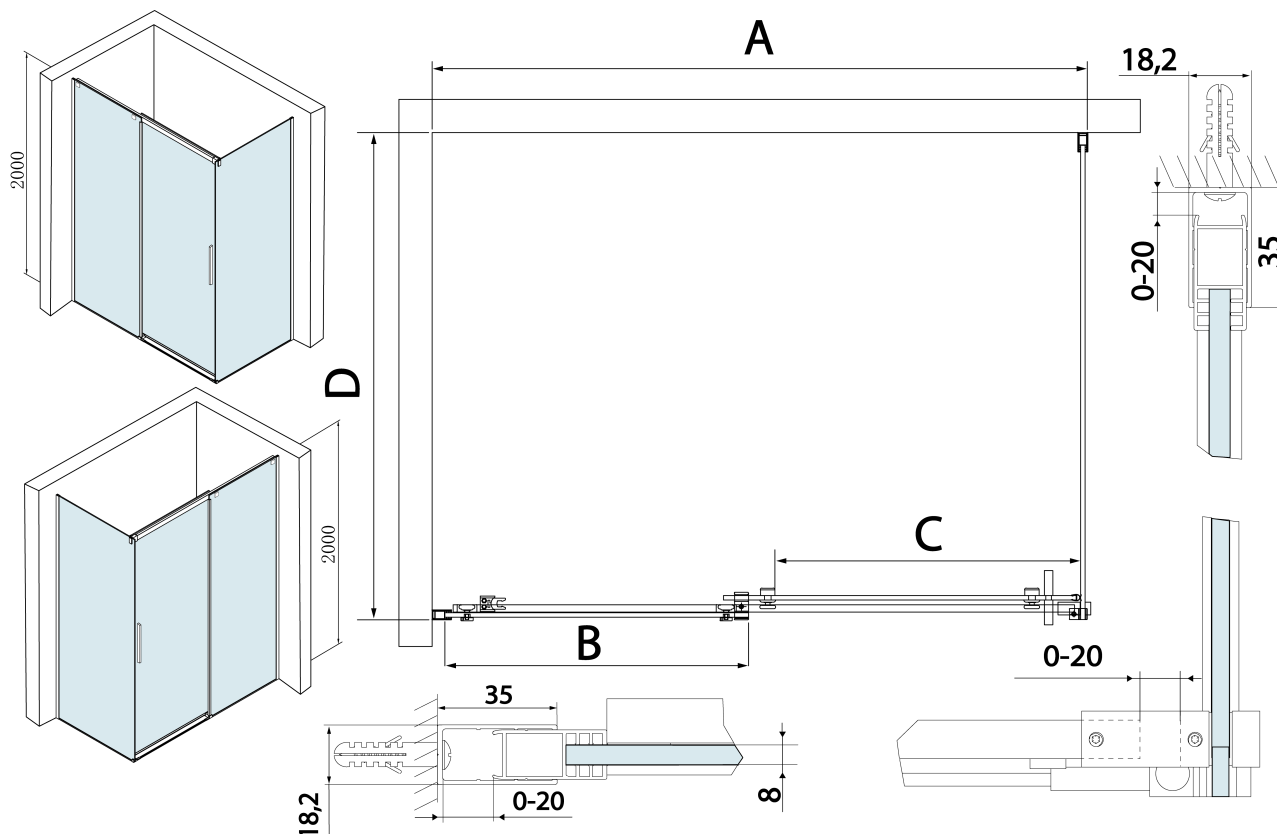

Produktový list

Objednací kód: **TL1280-5005**

THRON LINE ROUND obdélníkový sprchový kout
1200x800mm, kulaté pojezdy

MODEL	A	B	C	D
TL1070-500x	990-1020	458mm	396mm	680-695
TL1080-500x	990-1020	458mm	396mm	780-795
TL1090-500x	990-1020	458mm	396mm	880-895
TL1010-500x	990-1020	458mm	396mm	980-995
TL1170-500x	1090-1110	508mm	446mm	680-695
TL1180-500x	1090-1110	508mm	446mm	780-795
TL1190-500x	1090-1110	508mm	446mm	880-895
TL1110-500x	1090-1110	508mm	446mm	980-995
TL1270-500x	1190-1210	558mm	496mm	680-695
TL1280-500x	1190-1210	558mm	496mm	780-795
TL1290-500x	1190-1210	558mm	496mm	880-895
TL1210-500x	1190-1210	558mm	496mm	980-995
TL1370-500x	1290-1310	608mm	546mm	680-695
TL1380-500x	1290-1310	608mm	546mm	780-795

MODEL	A	B	C	D
TL1390-500x	1290-1310	608mm	546mm	880-895
TL1310-500x	1290-1310	608mm	546mm	980-995
TL1470-500x	1390-1410	658mm	596mm	680-695
TL1480-500x	1390-1410	658mm	596mm	780-795
TL1490-500x	1390-1410	658mm	596mm	880-895
TL1410-500x	1390-1410	658mm	596mm	980-995
TL1570-500x	1490-1510	708mm	646mm	680-695
TL1580-500x	1490-1510	708mm	646mm	780-795
TL1590-500x	1490-1510	708mm	646mm	880-895
TL1510-500x	1490-1510	708mm	646mm	980-995
TL1670-500x	1590-1610	808mm	646mm	680-695
TL1680-500x	1590-1610	808mm	646mm	780-795
TL1690-500x	1590-1610	808mm	646mm	880-895
TL1610-500x	1590-1610	808mm	646mm	980-995