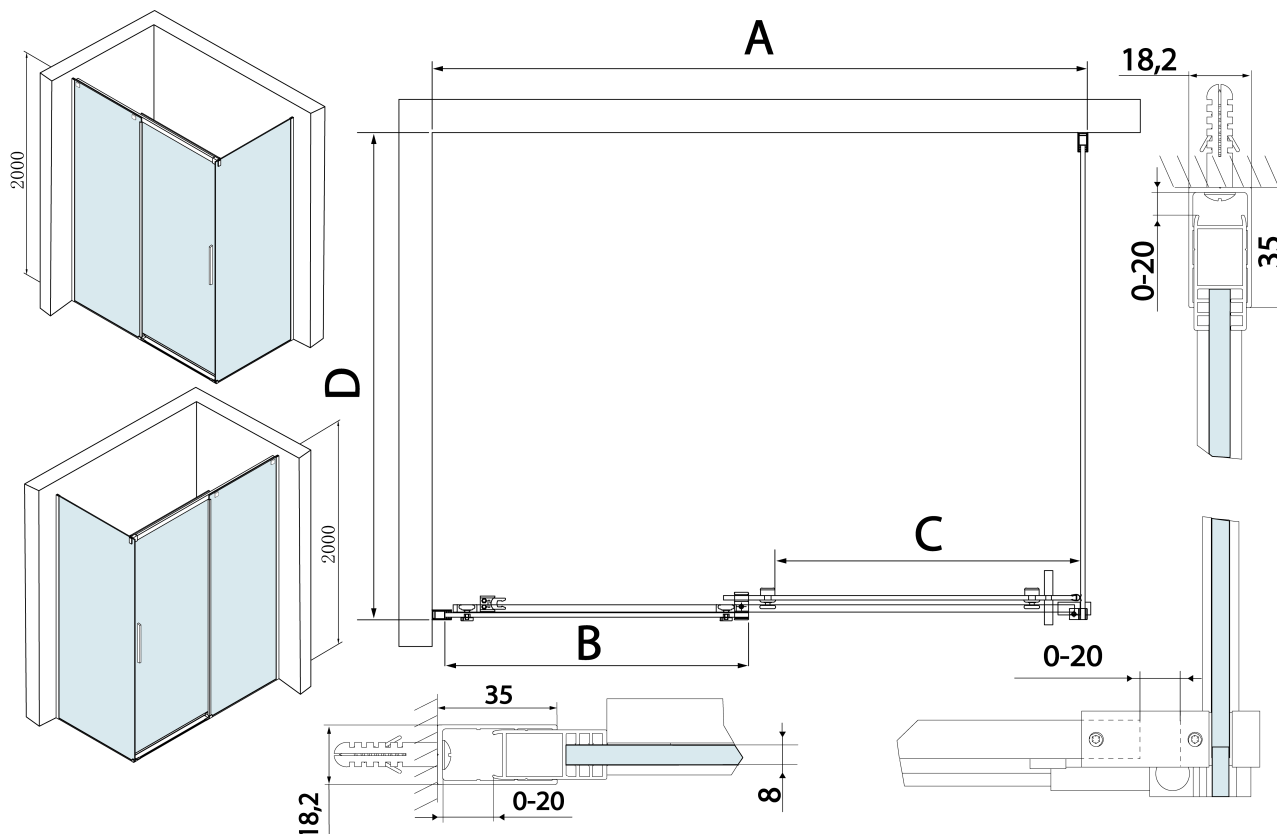

Produktový list

Objednací kód: **TL1290-5002**

THRON LINE SQUARE obdélníkový sprchový kout
1200x900mm, hranaté pojezdy

MODEL	A	B	C	D
TL1070-500x	990-1020	458mm	396mm	680-695
TL1080-500x	990-1020	458mm	396mm	780-795
TL1090-500x	990-1020	458mm	396mm	880-895
TL1010-500x	990-1020	458mm	396mm	980-995
TL1170-500x	1090-1110	508mm	446mm	680-695
TL1180-500x	1090-1110	508mm	446mm	780-795
TL1190-500x	1090-1110	508mm	446mm	880-895
TL1110-500x	1090-1110	508mm	446mm	980-995
TL1270-500x	1190-1210	558mm	496mm	680-695
TL1280-500x	1190-1210	558mm	496mm	780-795
TL1290-500x	1190-1210	558mm	496mm	880-895
TL1210-500x	1190-1210	558mm	496mm	980-995
TL1370-500x	1290-1310	608mm	546mm	680-695
TL1380-500x	1290-1310	608mm	546mm	780-795

MODEL	A	B	C	D
TL1390-500x	1290-1310	608mm	546mm	880-895
TL1310-500x	1290-1310	608mm	546mm	980-995
TL1470-500x	1390-1410	658mm	596mm	680-695
TL1480-500x	1390-1410	658mm	596mm	780-795
TL1490-500x	1390-1410	658mm	596mm	880-895
TL1410-500x	1390-1410	658mm	596mm	980-995
TL1570-500x	1490-1510	708mm	646mm	680-695
TL1580-500x	1490-1510	708mm	646mm	780-795
TL1590-500x	1490-1510	708mm	646mm	880-895
TL1510-500x	1490-1510	708mm	646mm	980-995
TL1670-500x	1590-1610	808mm	646mm	680-695
TL1680-500x	1590-1610	808mm	646mm	780-795
TL1690-500x	1590-1610	808mm	646mm	880-895
TL1610-500x	1590-1610	808mm	646mm	980-995