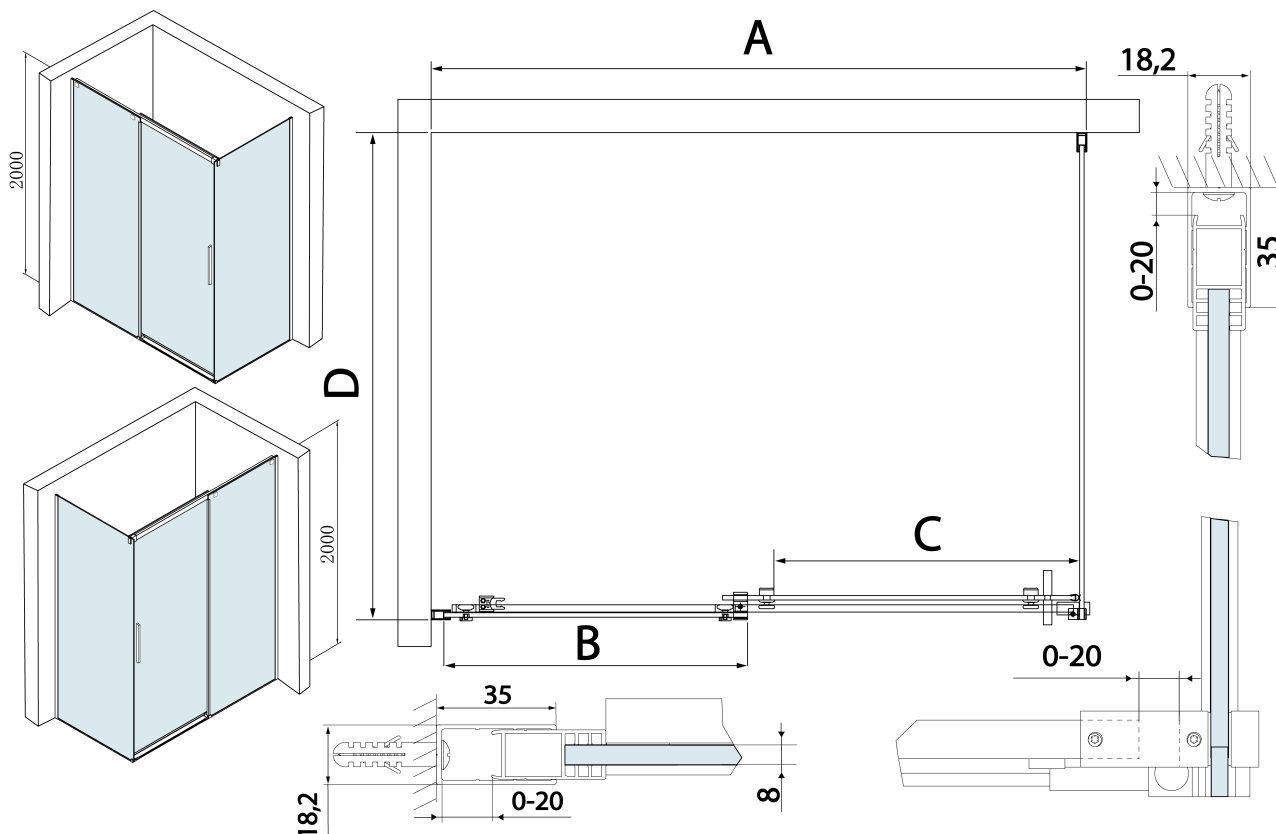

# Produktový list

Objednací kód: **TL1290-5005**

**THRON LINE ROUND** obdélníkový sprchový kout  
1200x900mm, kulaté pojezdy

MODEL	A	B	C	D
TL1070-500x	990-1020	458mm	396mm	680-695
TL1080-500x	990-1020	458mm	396mm	780-795
TL1090-500x	990-1020	458mm	396mm	880-895
TL1010-500x	990-1020	458mm	396mm	980-995
TL1170-500x	1090-1110	508mm	446mm	680-695
TL1180-500x	1090-1110	508mm	446mm	780-795
TL1190-500x	1090-1110	508mm	446mm	880-895
TL1110-500x	1090-1110	508mm	446mm	980-995
TL1270-500x	1190-1210	558mm	496mm	680-695
TL1280-500x	1190-1210	558mm	496mm	780-795
TL1290-500x	1190-1210	558mm	496mm	880-895
TL1210-500x	1190-1210	558mm	496mm	980-995
TL1370-500x	1290-1310	608mm	546mm	680-695
TL1380-500x	1290-1310	608mm	546mm	780-795

MODEL	A	B	C	D
TL1390-500x	1290-1310	608mm	546mm	880-895
TL1310-500x	1290-1310	608mm	546mm	980-995
TL1470-500x	1390-1410	658mm	596mm	680-695
TL1480-500x	1390-1410	658mm	596mm	780-795
TL1490-500x	1390-1410	658mm	596mm	880-895
TL1410-500x	1390-1410	658mm	596mm	980-995
TL1570-500x	1490-1510	708mm	646mm	680-695
TL1580-500x	1490-1510	708mm	646mm	780-795
TL1590-500x	1490-1510	708mm	646mm	880-895
TL1510-500x	1490-1510	708mm	646mm	980-995
TL1670-500x	1590-1610	808mm	646mm	680-695
TL1680-500x	1590-1610	808mm	646mm	780-795
TL1690-500x	1590-1610	808mm	646mm	880-895
TL1610-500x	1590-1610	808mm	646mm	980-995