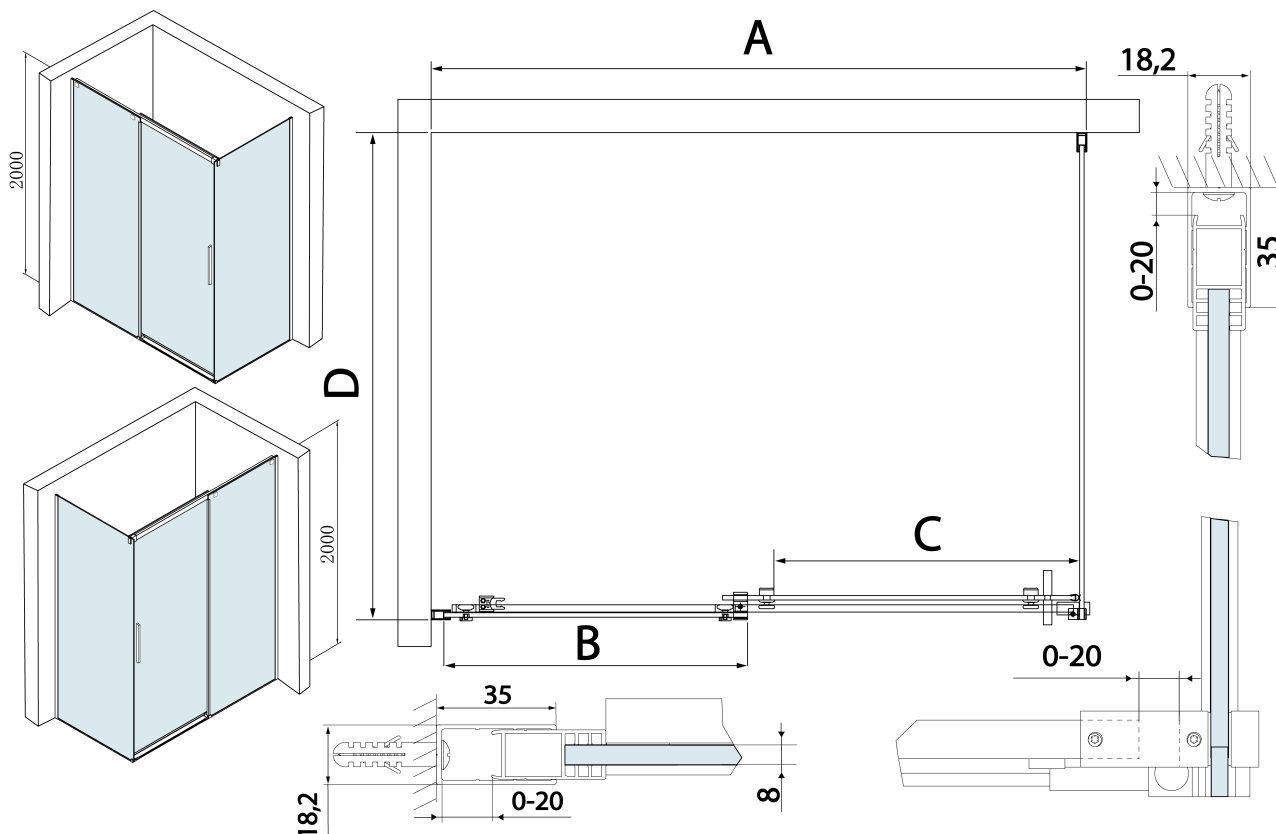

# Produktový list

Objednací kód: **TL1380-5002**

**THRON LINE SQUARE** obdélníkový sprchový kout  
1300x800mm, hranaté pojezdy

MODEL	A	B	C	D
TL1070-500x	990-1020	458mm	396mm	680-695
TL1080-500x	990-1020	458mm	396mm	780-795
TL1090-500x	990-1020	458mm	396mm	880-895
TL1010-500x	990-1020	458mm	396mm	980-995
TL1170-500x	1090-1110	508mm	446mm	680-695
TL1180-500x	1090-1110	508mm	446mm	780-795
TL1190-500x	1090-1110	508mm	446mm	880-895
TL1110-500x	1090-1110	508mm	446mm	980-995
TL1270-500x	1190-1210	558mm	496mm	680-695
TL1280-500x	1190-1210	558mm	496mm	780-795
TL1290-500x	1190-1210	558mm	496mm	880-895
TL1210-500x	1190-1210	558mm	496mm	980-995
TL1370-500x	1290-1310	608mm	546mm	680-695
TL1380-500x	1290-1310	608mm	546mm	780-795

MODEL	A	B	C	D
TL1390-500x	1290-1310	608mm	546mm	880-895
TL1310-500x	1290-1310	608mm	546mm	980-995
TL1470-500x	1390-1410	658mm	596mm	680-695
TL1480-500x	1390-1410	658mm	596mm	780-795
TL1490-500x	1390-1410	658mm	596mm	880-895
TL1410-500x	1390-1410	658mm	596mm	980-995
TL1570-500x	1490-1510	708mm	646mm	680-695
TL1580-500x	1490-1510	708mm	646mm	780-795
TL1590-500x	1490-1510	708mm	646mm	880-895
TL1510-500x	1490-1510	708mm	646mm	980-995
TL1670-500x	1590-1610	808mm	646mm	680-695
TL1680-500x	1590-1610	808mm	646mm	780-795
TL1690-500x	1590-1610	808mm	646mm	880-895
TL1610-500x	1590-1610	808mm	646mm	980-995