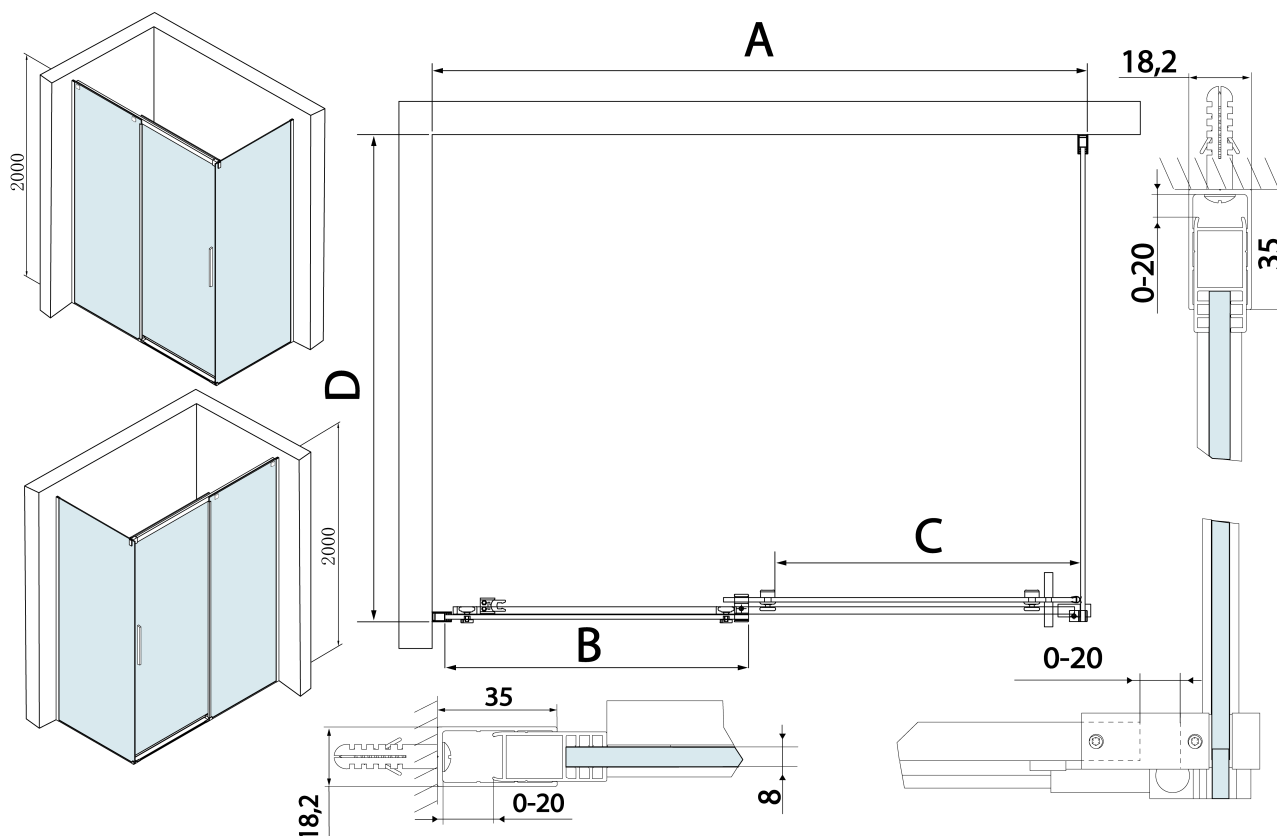

Produktový list

Objednací kód: **TL1470-5005**

THRON LINE ROUND obdélníkový sprchový kout
1400x700mm, kulaté pojezdy

MODEL	A	B	C	D
TL1070-500x	990-1020	458mm	396mm	680-695
TL1080-500x	990-1020	458mm	396mm	780-795
TL1090-500x	990-1020	458mm	396mm	880-895
TL1010-500x	990-1020	458mm	396mm	980-995
TL1170-500x	1090-1110	508mm	446mm	680-695
TL1180-500x	1090-1110	508mm	446mm	780-795
TL1190-500x	1090-1110	508mm	446mm	880-895
TL1110-500x	1090-1110	508mm	446mm	980-995
TL1270-500x	1190-1210	558mm	496mm	680-695
TL1280-500x	1190-1210	558mm	496mm	780-795
TL1290-500x	1190-1210	558mm	496mm	880-895
TL1210-500x	1190-1210	558mm	496mm	980-995
TL1370-500x	1290-1310	608mm	546mm	680-695
TL1380-500x	1290-1310	608mm	546mm	780-795

MODEL	A	B	C	D
TL1390-500x	1290-1310	608mm	546mm	880-895
TL1310-500x	1290-1310	608mm	546mm	980-995
TL1470-500x	1390-1410	658mm	596mm	680-695
TL1480-500x	1390-1410	658mm	596mm	780-795
TL1490-500x	1390-1410	658mm	596mm	880-895
TL1410-500x	1390-1410	658mm	596mm	980-995
TL1570-500x	1490-1510	708mm	646mm	680-695
TL1580-500x	1490-1510	708mm	646mm	780-795
TL1590-500x	1490-1510	708mm	646mm	880-895
TL1510-500x	1490-1510	708mm	646mm	980-995
TL1670-500x	1590-1610	808mm	646mm	680-695
TL1680-500x	1590-1610	808mm	646mm	780-795
TL1690-500x	1590-1610	808mm	646mm	880-895
TL1610-500x	1590-1610	808mm	646mm	980-995