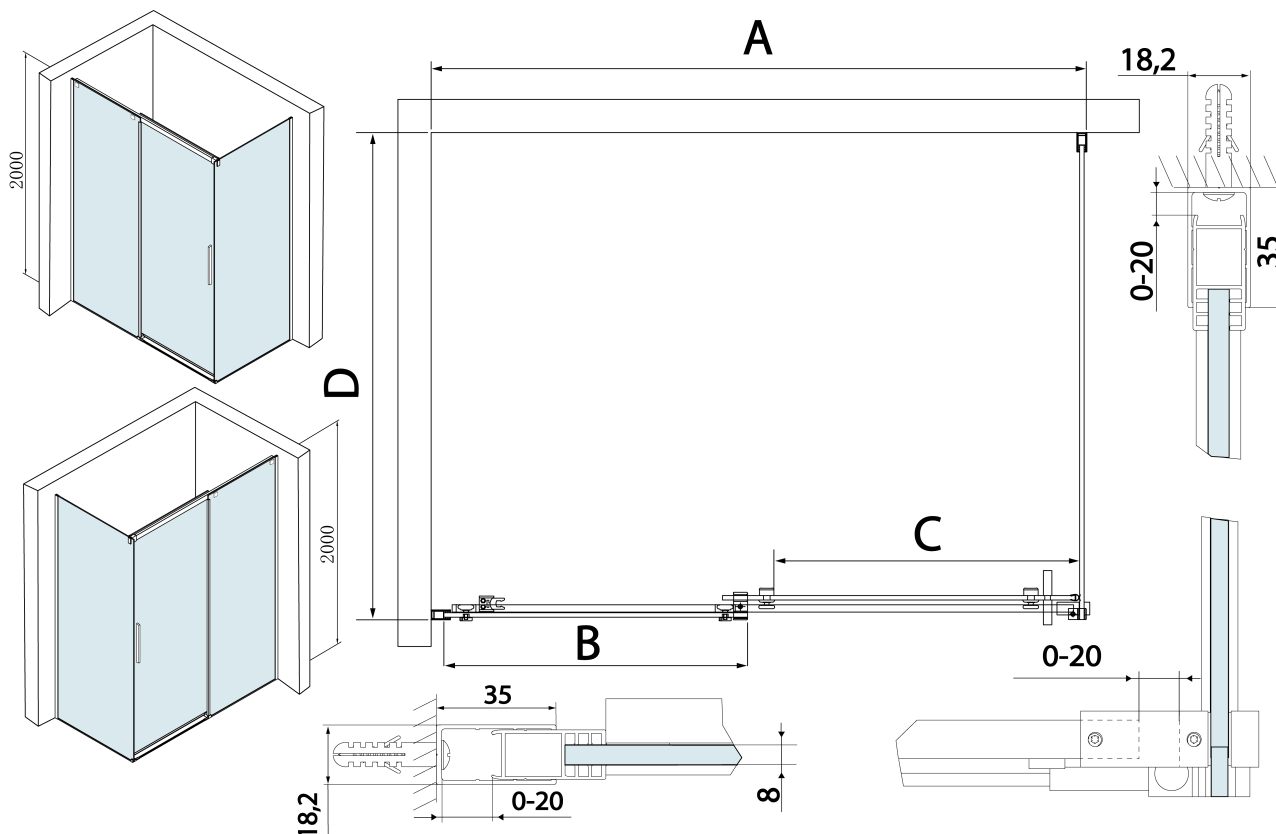

# Produktový list

Objednací kód: **TL1490-5002**

**THRON LINE SQUARE** obdélníkový sprchový kout  
1400x900mm, hranaté pojezdy

MODEL	A	B	C	D
TL1070-500x	990-1020	458mm	396mm	680-695
TL1080-500x	990-1020	458mm	396mm	780-795
TL1090-500x	990-1020	458mm	396mm	880-895
TL1010-500x	990-1020	458mm	396mm	980-995
TL1170-500x	1090-1110	508mm	446mm	680-695
TL1180-500x	1090-1110	508mm	446mm	780-795
TL1190-500x	1090-1110	508mm	446mm	880-895
TL1110-500x	1090-1110	508mm	446mm	980-995
TL1270-500x	1190-1210	558mm	496mm	680-695
TL1280-500x	1190-1210	558mm	496mm	780-795
TL1290-500x	1190-1210	558mm	496mm	880-895
TL1210-500x	1190-1210	558mm	496mm	980-995
TL1370-500x	1290-1310	608mm	546mm	680-695
TL1380-500x	1290-1310	608mm	546mm	780-795

MODEL	A	B	C	D
TL1390-500x	1290-1310	608mm	546mm	880-895
TL1310-500x	1290-1310	608mm	546mm	980-995
TL1470-500x	1390-1410	658mm	596mm	680-695
TL1480-500x	1390-1410	658mm	596mm	780-795
TL1490-500x	1390-1410	658mm	596mm	880-895
TL1410-500x	1390-1410	658mm	596mm	980-995
TL1570-500x	1490-1510	708mm	646mm	680-695
TL1580-500x	1490-1510	708mm	646mm	780-795
TL1590-500x	1490-1510	708mm	646mm	880-895
TL1510-500x	1490-1510	708mm	646mm	980-995
TL1670-500x	1590-1610	808mm	646mm	680-695
TL1680-500x	1590-1610	808mm	646mm	780-795
TL1690-500x	1590-1610	808mm	646mm	880-895
TL1610-500x	1590-1610	808mm	646mm	980-995