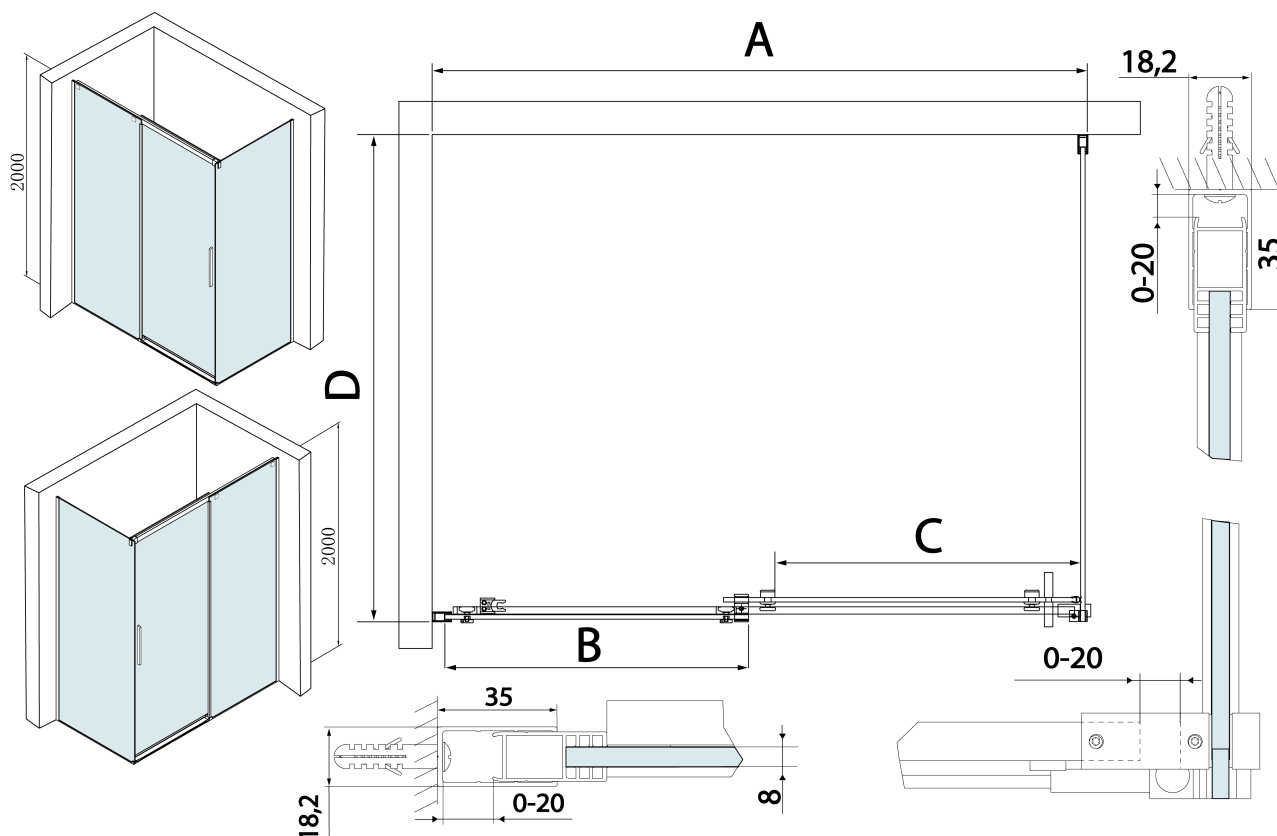

# Produktový list

Objednací kód: **TL1570-5002**

**THRON LINE SQUARE** obdélníkový sprchový kout  
1500x700mm, hranaté pojezdy

MODEL	A	B	C	D
TL1070-500x	990-1020	458mm	396mm	680-695
TL1080-500x	990-1020	458mm	396mm	780-795
TL1090-500x	990-1020	458mm	396mm	880-895
TL1010-500x	990-1020	458mm	396mm	980-995
TL1170-500x	1090-1110	508mm	446mm	680-695
TL1180-500x	1090-1110	508mm	446mm	780-795
TL1190-500x	1090-1110	508mm	446mm	880-895
TL1110-500x	1090-1110	508mm	446mm	980-995
TL1270-500x	1190-1210	558mm	496mm	680-695
TL1280-500x	1190-1210	558mm	496mm	780-795
TL1290-500x	1190-1210	558mm	496mm	880-895
TL1210-500x	1190-1210	558mm	496mm	980-995
TL1370-500x	1290-1310	608mm	546mm	680-695
TL1380-500x	1290-1310	608mm	546mm	780-795

MODEL	A	B	C	D
TL1390-500x	1290-1310	608mm	546mm	880-895
TL1310-500x	1290-1310	608mm	546mm	980-995
TL1470-500x	1390-1410	658mm	596mm	680-695
TL1480-500x	1390-1410	658mm	596mm	780-795
TL1490-500x	1390-1410	658mm	596mm	880-895
TL1410-500x	1390-1410	658mm	596mm	980-995
TL1570-500x	1490-1510	708mm	646mm	680-695
TL1580-500x	1490-1510	708mm	646mm	780-795
TL1590-500x	1490-1510	708mm	646mm	880-895
TL1510-500x	1490-1510	708mm	646mm	980-995
TL1670-500x	1590-1610	808mm	646mm	680-695
TL1680-500x	1590-1610	808mm	646mm	780-795
TL1690-500x	1590-1610	808mm	646mm	880-895
TL1610-500x	1590-1610	808mm	646mm	980-995