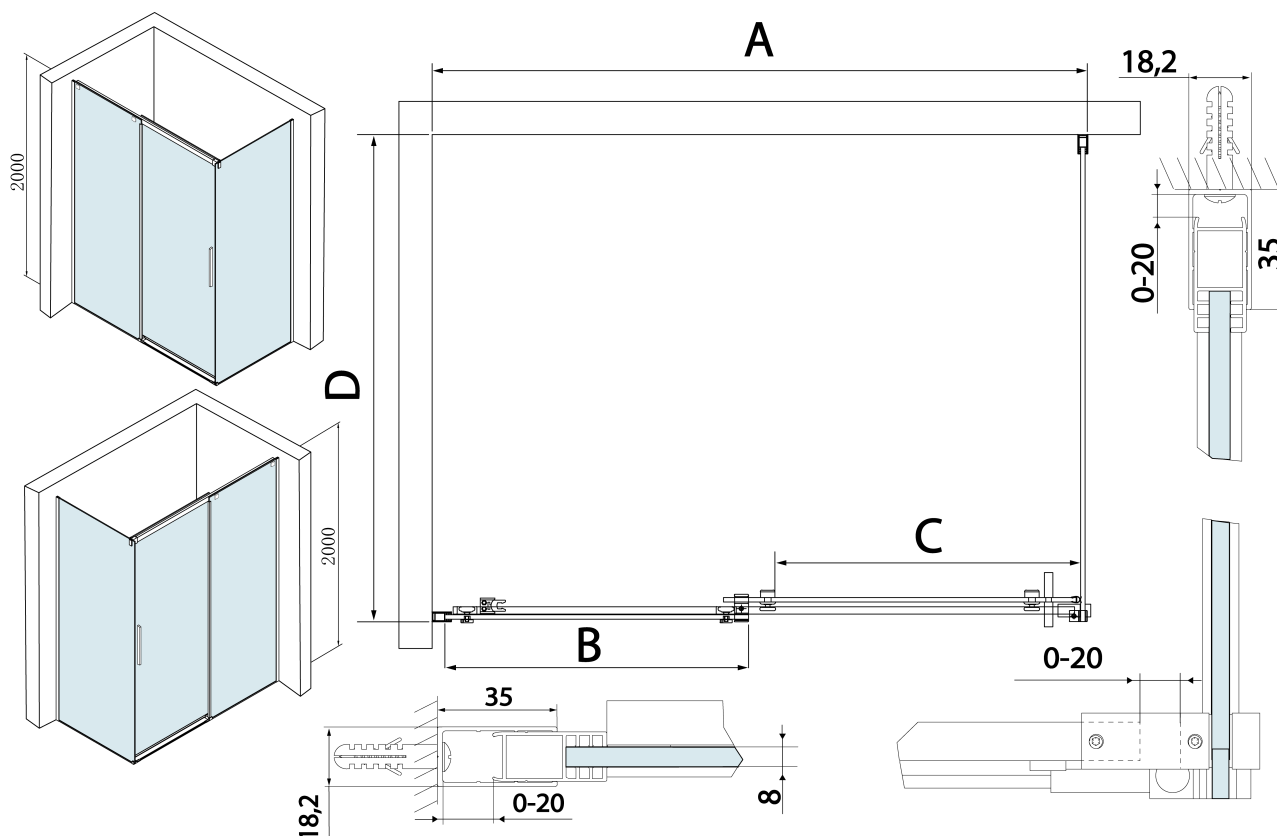

Produktový list

Objednací kód: **TL1580-5002**

THRON LINE SQUARE obdélníkový sprchový kout
1500x800mm, hranaté pojezdy

MODEL	A	B	C	D
TL1070-500x	990-1020	458mm	396mm	680-695
TL1080-500x	990-1020	458mm	396mm	780-795
TL1090-500x	990-1020	458mm	396mm	880-895
TL1010-500x	990-1020	458mm	396mm	980-995
TL1170-500x	1090-1110	508mm	446mm	680-695
TL1180-500x	1090-1110	508mm	446mm	780-795
TL1190-500x	1090-1110	508mm	446mm	880-895
TL1110-500x	1090-1110	508mm	446mm	980-995
TL1270-500x	1190-1210	558mm	496mm	680-695
TL1280-500x	1190-1210	558mm	496mm	780-795
TL1290-500x	1190-1210	558mm	496mm	880-895
TL1210-500x	1190-1210	558mm	496mm	980-995
TL1370-500x	1290-1310	608mm	546mm	680-695
TL1380-500x	1290-1310	608mm	546mm	780-795

MODEL	A	B	C	D
TL1390-500x	1290-1310	608mm	546mm	880-895
TL1310-500x	1290-1310	608mm	546mm	980-995
TL1470-500x	1390-1410	658mm	596mm	680-695
TL1480-500x	1390-1410	658mm	596mm	780-795
TL1490-500x	1390-1410	658mm	596mm	880-895
TL1410-500x	1390-1410	658mm	596mm	980-995
TL1570-500x	1490-1510	708mm	646mm	680-695
TL1580-500x	1490-1510	708mm	646mm	780-795
TL1590-500x	1490-1510	708mm	646mm	880-895
TL1510-500x	1490-1510	708mm	646mm	980-995
TL1670-500x	1590-1610	808mm	646mm	680-695
TL1680-500x	1590-1610	808mm	646mm	780-795
TL1690-500x	1590-1610	808mm	646mm	880-895
TL1610-500x	1590-1610	808mm	646mm	980-995