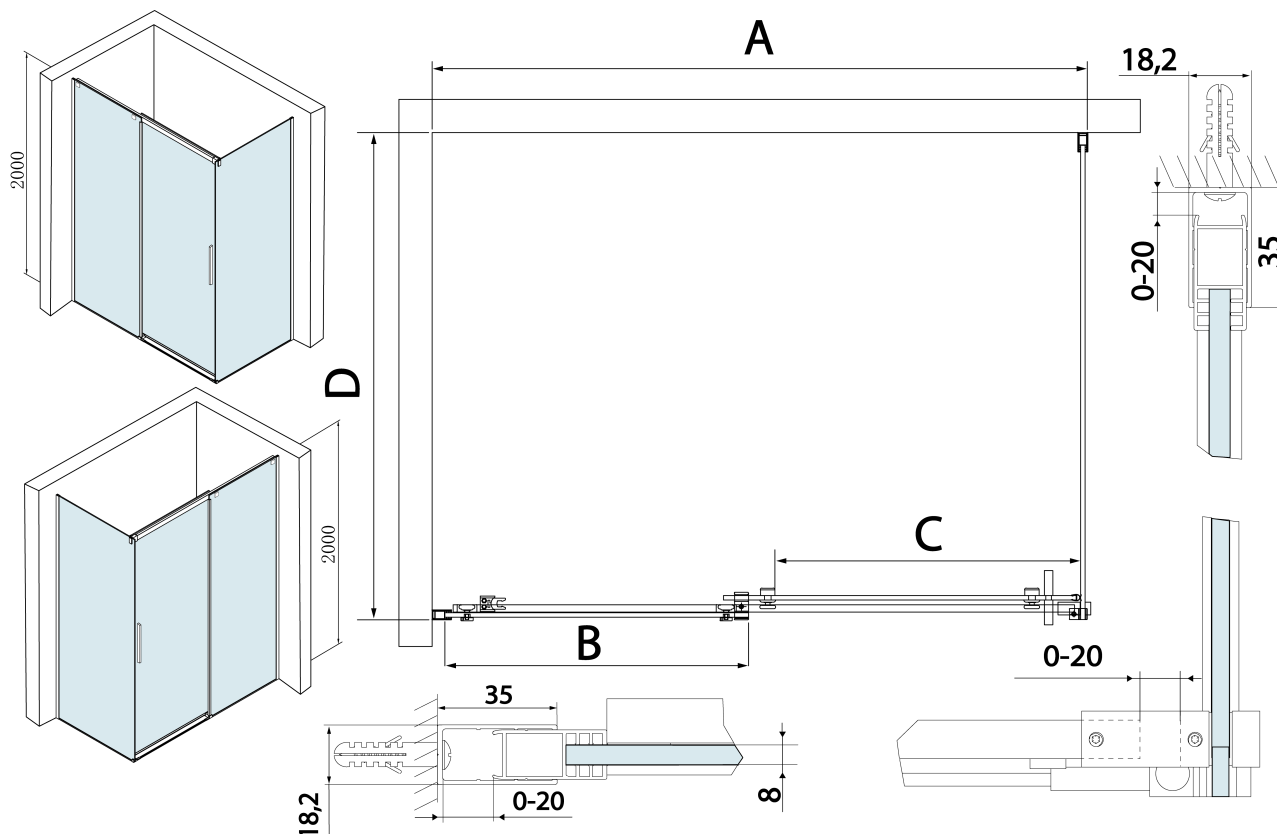

# Produktový list

Objednací kód: **TL1580-5005**

**THRON LINE ROUND** obdélníkový sprchový kout  
1500x800mm, kulaté pojezdy

MODEL	A	B	C	D
TL1070-500x	990-1020	458mm	396mm	680-695
TL1080-500x	990-1020	458mm	396mm	780-795
TL1090-500x	990-1020	458mm	396mm	880-895
TL1010-500x	990-1020	458mm	396mm	980-995
TL1170-500x	1090-1110	508mm	446mm	680-695
TL1180-500x	1090-1110	508mm	446mm	780-795
TL1190-500x	1090-1110	508mm	446mm	880-895
TL1110-500x	1090-1110	508mm	446mm	980-995
TL1270-500x	1190-1210	558mm	496mm	680-695
TL1280-500x	1190-1210	558mm	496mm	780-795
TL1290-500x	1190-1210	558mm	496mm	880-895
TL1210-500x	1190-1210	558mm	496mm	980-995
TL1370-500x	1290-1310	608mm	546mm	680-695
TL1380-500x	1290-1310	608mm	546mm	780-795

MODEL	A	B	C	D
TL1390-500x	1290-1310	608mm	546mm	880-895
TL1310-500x	1290-1310	608mm	546mm	980-995
TL1470-500x	1390-1410	658mm	596mm	680-695
TL1480-500x	1390-1410	658mm	596mm	780-795
TL1490-500x	1390-1410	658mm	596mm	880-895
TL1410-500x	1390-1410	658mm	596mm	980-995
TL1570-500x	1490-1510	708mm	646mm	680-695
TL1580-500x	1490-1510	708mm	646mm	780-795
TL1590-500x	1490-1510	708mm	646mm	880-895
TL1510-500x	1490-1510	708mm	646mm	980-995
TL1670-500x	1590-1610	808mm	646mm	680-695
TL1680-500x	1590-1610	808mm	646mm	780-795
TL1690-500x	1590-1610	808mm	646mm	880-895
TL1610-500x	1590-1610	808mm	646mm	980-995