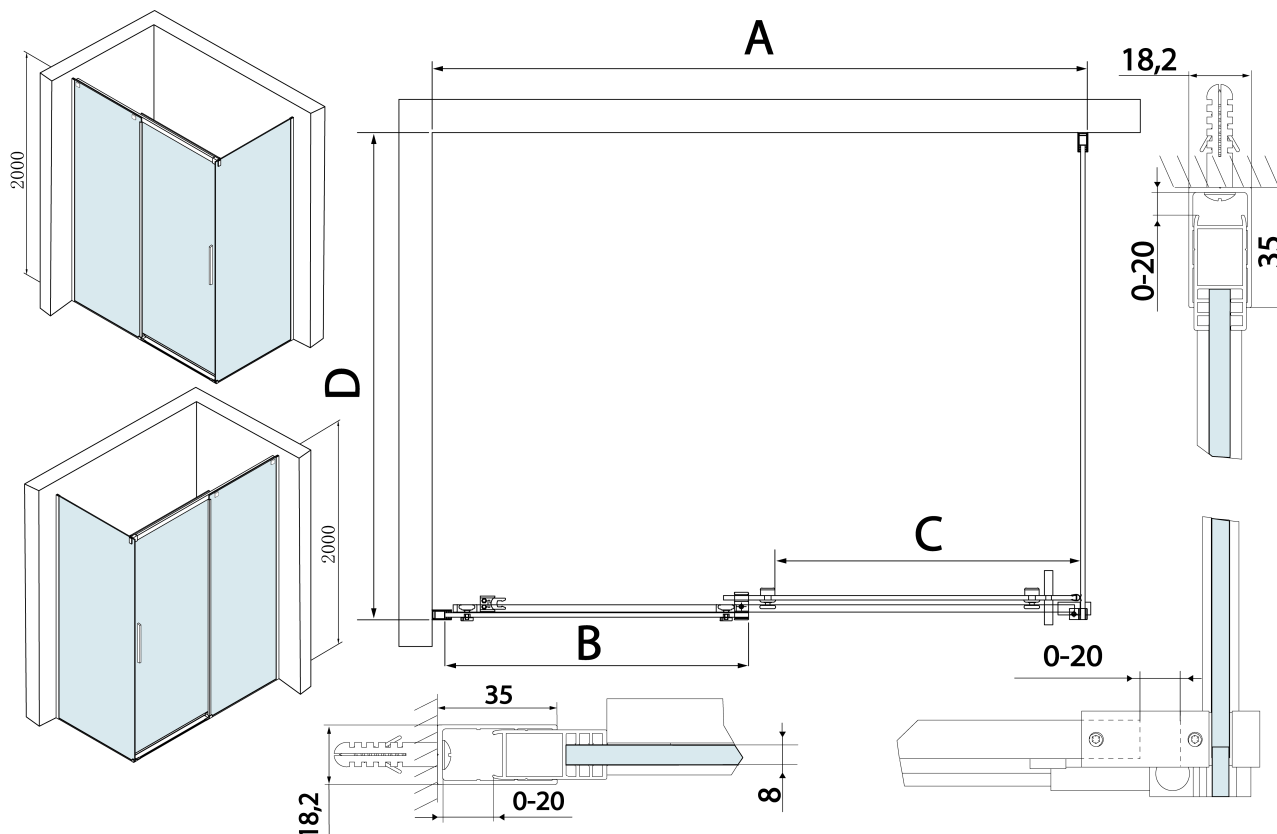

Produktový list

Objednací kód: **TL1590-5002**

THRON LINE SQUARE obdélníkový sprchový kout
1500x900mm, hranaté pojezdy

MODEL	A	B	C	D
TL1070-500x	990-1020	458mm	396mm	680-695
TL1080-500x	990-1020	458mm	396mm	780-795
TL1090-500x	990-1020	458mm	396mm	880-895
TL1010-500x	990-1020	458mm	396mm	980-995
TL1170-500x	1090-1110	508mm	446mm	680-695
TL1180-500x	1090-1110	508mm	446mm	780-795
TL1190-500x	1090-1110	508mm	446mm	880-895
TL1110-500x	1090-1110	508mm	446mm	980-995
TL1270-500x	1190-1210	558mm	496mm	680-695
TL1280-500x	1190-1210	558mm	496mm	780-795
TL1290-500x	1190-1210	558mm	496mm	880-895
TL1210-500x	1190-1210	558mm	496mm	980-995
TL1370-500x	1290-1310	608mm	546mm	680-695
TL1380-500x	1290-1310	608mm	546mm	780-795

MODEL	A	B	C	D
TL1390-500x	1290-1310	608mm	546mm	880-895
TL1310-500x	1290-1310	608mm	546mm	980-995
TL1470-500x	1390-1410	658mm	596mm	680-695
TL1480-500x	1390-1410	658mm	596mm	780-795
TL1490-500x	1390-1410	658mm	596mm	880-895
TL1410-500x	1390-1410	658mm	596mm	980-995
TL1570-500x	1490-1510	708mm	646mm	680-695
TL1580-500x	1490-1510	708mm	646mm	780-795
TL1590-500x	1490-1510	708mm	646mm	880-895
TL1510-500x	1490-1510	708mm	646mm	980-995
TL1670-500x	1590-1610	808mm	646mm	680-695
TL1680-500x	1590-1610	808mm	646mm	780-795
TL1690-500x	1590-1610	808mm	646mm	880-895
TL1610-500x	1590-1610	808mm	646mm	980-995