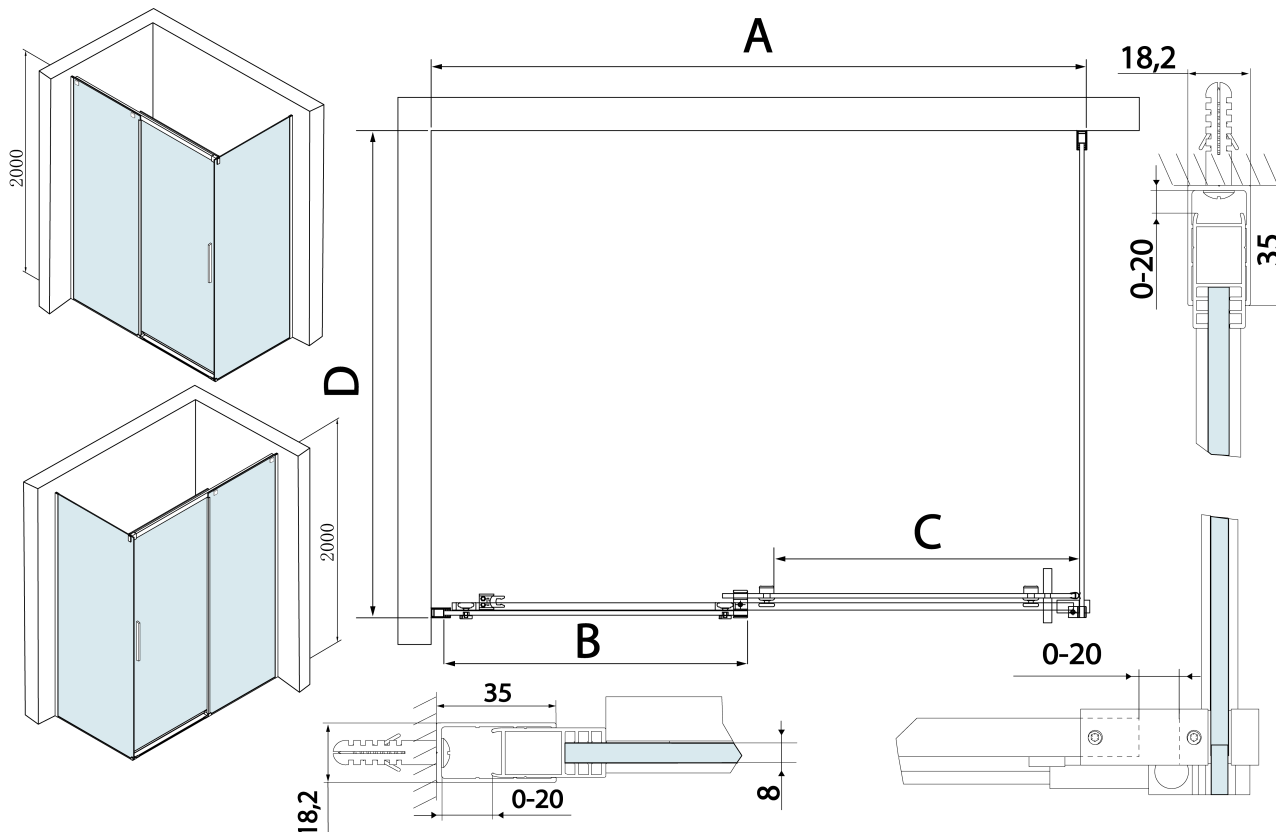

Produktový list

Objednací kód: **TL1590-5005**

THRON LINE ROUND obdélníkový sprchový kout
1500x900mm, kulaté pojezdy

MODEL	A	B	C	D
TL1070-500x	990-1020	458mm	396mm	680-695
TL1080-500x	990-1020	458mm	396mm	780-795
TL1090-500x	990-1020	458mm	396mm	880-895
TL1010-500x	990-1020	458mm	396mm	980-995
TL1170-500x	1090-1110	508mm	446mm	680-695
TL1180-500x	1090-1110	508mm	446mm	780-795
TL1190-500x	1090-1110	508mm	446mm	880-895
TL1110-500x	1090-1110	508mm	446mm	980-995
TL1270-500x	1190-1210	558mm	496mm	680-695
TL1280-500x	1190-1210	558mm	496mm	780-795
TL1290-500x	1190-1210	558mm	496mm	880-895
TL1210-500x	1190-1210	558mm	496mm	980-995
TL1370-500x	1290-1310	608mm	546mm	680-695
TL1380-500x	1290-1310	608mm	546mm	780-795

MODEL	A	B	C	D
TL1390-500x	1290-1310	608mm	546mm	880-895
TL1310-500x	1290-1310	608mm	546mm	980-995
TL1470-500x	1390-1410	658mm	596mm	680-695
TL1480-500x	1390-1410	658mm	596mm	780-795
TL1490-500x	1390-1410	658mm	596mm	880-895
TL1410-500x	1390-1410	658mm	596mm	980-995
TL1570-500x	1490-1510	708mm	646mm	680-695
TL1580-500x	1490-1510	708mm	646mm	780-795
TL1590-500x	1490-1510	708mm	646mm	880-895
TL1510-500x	1490-1510	708mm	646mm	980-995
TL1670-500x	1590-1610	808mm	646mm	680-695
TL1680-500x	1590-1610	808mm	646mm	780-795
TL1690-500x	1590-1610	808mm	646mm	880-895
TL1610-500x	1590-1610	808mm	646mm	980-995