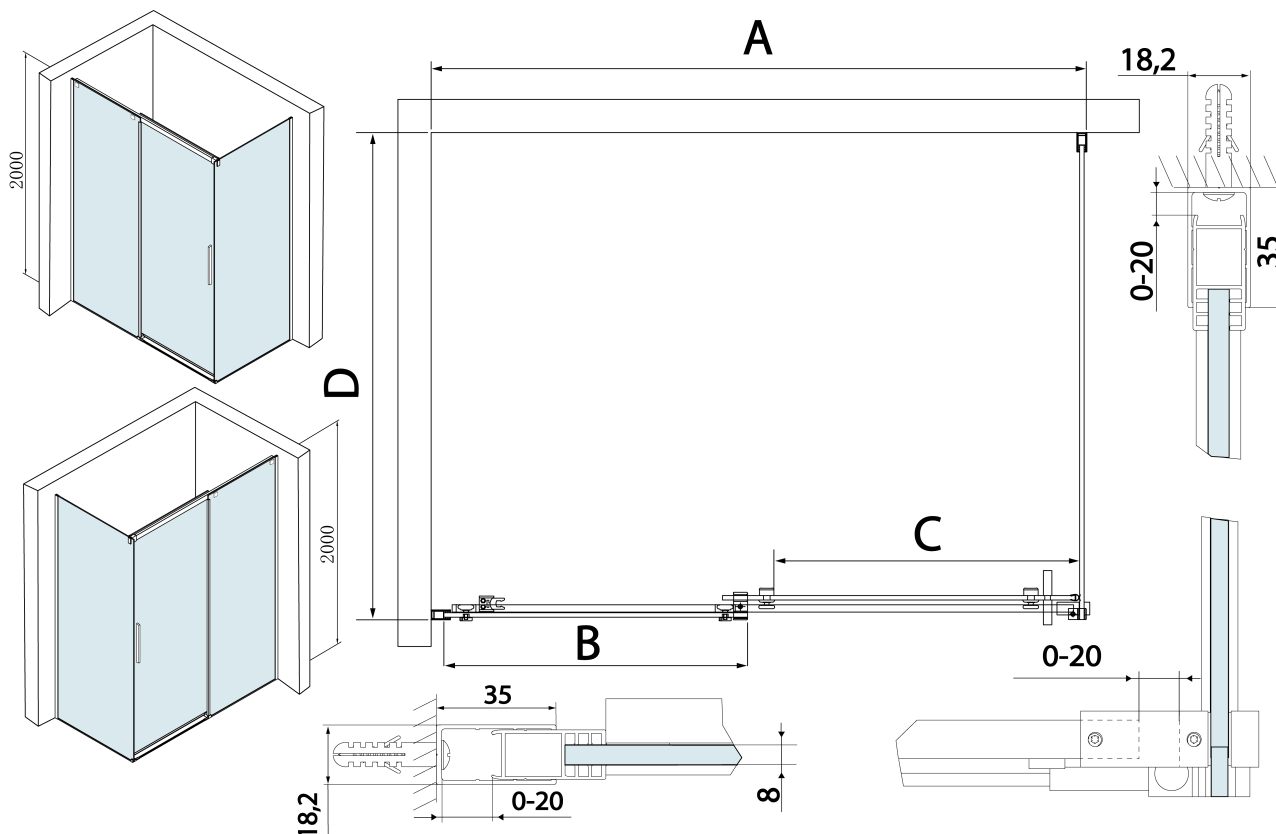

Produktový list

Objednací kód: **TL1680-5002**

THRON LINE SQUARE obdélníkový sprchový kout
1600x800mm, hranaté pojezdy

MODEL	A	B	C	D
TL1070-500x	990-1020	458mm	396mm	680-695
TL1080-500x	990-1020	458mm	396mm	780-795
TL1090-500x	990-1020	458mm	396mm	880-895
TL1010-500x	990-1020	458mm	396mm	980-995
TL1170-500x	1090-1110	508mm	446mm	680-695
TL1180-500x	1090-1110	508mm	446mm	780-795
TL1190-500x	1090-1110	508mm	446mm	880-895
TL1110-500x	1090-1110	508mm	446mm	980-995
TL1270-500x	1190-1210	558mm	496mm	680-695
TL1280-500x	1190-1210	558mm	496mm	780-795
TL1290-500x	1190-1210	558mm	496mm	880-895
TL1210-500x	1190-1210	558mm	496mm	980-995
TL1370-500x	1290-1310	608mm	546mm	680-695
TL1380-500x	1290-1310	608mm	546mm	780-795

MODEL	A	B	C	D
TL1390-500x	1290-1310	608mm	546mm	880-895
TL1310-500x	1290-1310	608mm	546mm	980-995
TL1470-500x	1390-1410	658mm	596mm	680-695
TL1480-500x	1390-1410	658mm	596mm	780-795
TL1490-500x	1390-1410	658mm	596mm	880-895
TL1410-500x	1390-1410	658mm	596mm	980-995
TL1570-500x	1490-1510	708mm	646mm	680-695
TL1580-500x	1490-1510	708mm	646mm	780-795
TL1590-500x	1490-1510	708mm	646mm	880-895
TL1510-500x	1490-1510	708mm	646mm	980-995
TL1670-500x	1590-1610	808mm	646mm	680-695
TL1680-500x	1590-1610	808mm	646mm	780-795
TL1690-500x	1590-1610	808mm	646mm	880-895
TL1610-500x	1590-1610	808mm	646mm	980-995