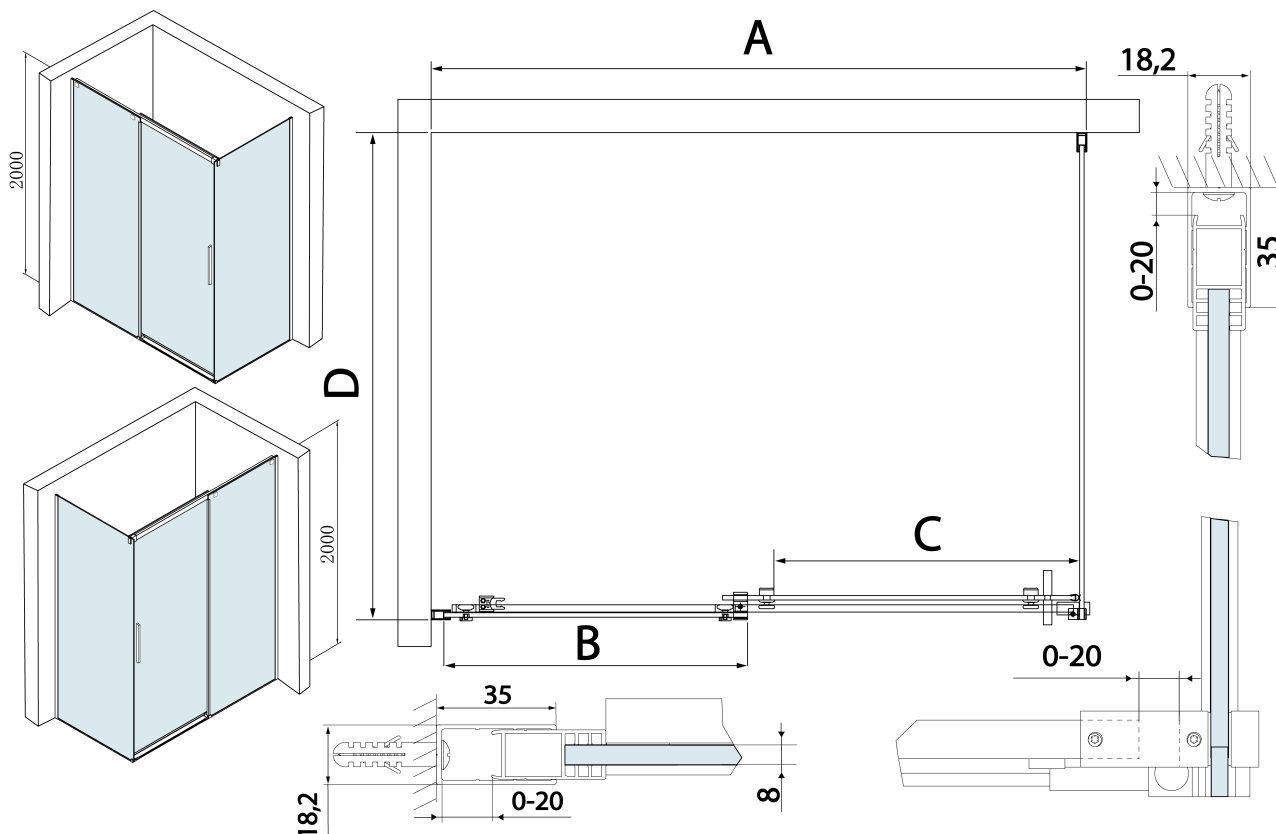

# Produktový list

Objednací kód: **TL1680-5005**

**THRON LINE ROUND** obdélníkový sprchový kout  
1600x800mm, kulaté pojezdy

MODEL	A	B	C	D
TL1070-500x	990-1020	458mm	396mm	680-695
TL1080-500x	990-1020	458mm	396mm	780-795
TL1090-500x	990-1020	458mm	396mm	880-895
TL1010-500x	990-1020	458mm	396mm	980-995
TL1170-500x	1090-1110	508mm	446mm	680-695
TL1180-500x	1090-1110	508mm	446mm	780-795
TL1190-500x	1090-1110	508mm	446mm	880-895
TL1110-500x	1090-1110	508mm	446mm	980-995
TL1270-500x	1190-1210	558mm	496mm	680-695
TL1280-500x	1190-1210	558mm	496mm	780-795
TL1290-500x	1190-1210	558mm	496mm	880-895
TL1210-500x	1190-1210	558mm	496mm	980-995
TL1370-500x	1290-1310	608mm	546mm	680-695
TL1380-500x	1290-1310	608mm	546mm	780-795

MODEL	A	B	C	D
TL1390-500x	1290-1310	608mm	546mm	880-895
TL1310-500x	1290-1310	608mm	546mm	980-995
TL1470-500x	1390-1410	658mm	596mm	680-695
TL1480-500x	1390-1410	658mm	596mm	780-795
TL1490-500x	1390-1410	658mm	596mm	880-895
TL1410-500x	1390-1410	658mm	596mm	980-995
TL1570-500x	1490-1510	708mm	646mm	680-695
TL1580-500x	1490-1510	708mm	646mm	780-795
TL1590-500x	1490-1510	708mm	646mm	880-895
TL1510-500x	1490-1510	708mm	646mm	980-995
TL1670-500x	1590-1610	808mm	646mm	680-695
TL1680-500x	1590-1610	808mm	646mm	780-795
TL1690-500x	1590-1610	808mm	646mm	880-895
TL1610-500x	1590-1610	808mm	646mm	980-995