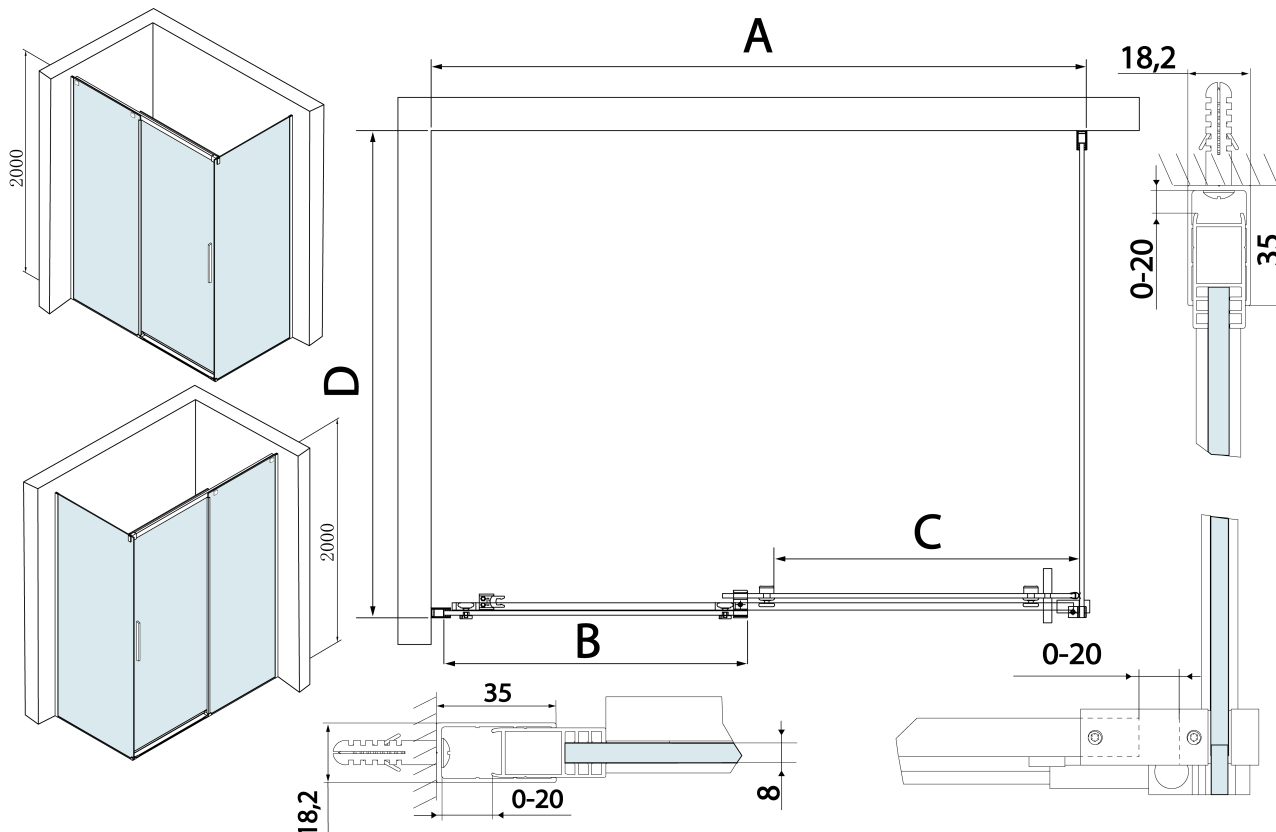

Produktový list

Objednací kód: **TL1690-5005**

THRON LINE ROUND obdélníkový sprchový kout
1600x900mm, kulaté pojezdy

MODEL	A	B	C	D
TL1070-500x	990-1020	458mm	396mm	680-695
TL1080-500x	990-1020	458mm	396mm	780-795
TL1090-500x	990-1020	458mm	396mm	880-895
TL1010-500x	990-1020	458mm	396mm	980-995
TL1170-500x	1090-1110	508mm	446mm	680-695
TL1180-500x	1090-1110	508mm	446mm	780-795
TL1190-500x	1090-1110	508mm	446mm	880-895
TL1110-500x	1090-1110	508mm	446mm	980-995
TL1270-500x	1190-1210	558mm	496mm	680-695
TL1280-500x	1190-1210	558mm	496mm	780-795
TL1290-500x	1190-1210	558mm	496mm	880-895
TL1210-500x	1190-1210	558mm	496mm	980-995
TL1370-500x	1290-1310	608mm	546mm	680-695
TL1380-500x	1290-1310	608mm	546mm	780-795

MODEL	A	B	C	D
TL1390-500x	1290-1310	608mm	546mm	880-895
TL1310-500x	1290-1310	608mm	546mm	980-995
TL1470-500x	1390-1410	658mm	596mm	680-695
TL1480-500x	1390-1410	658mm	596mm	780-795
TL1490-500x	1390-1410	658mm	596mm	880-895
TL1410-500x	1390-1410	658mm	596mm	980-995
TL1570-500x	1490-1510	708mm	646mm	680-695
TL1580-500x	1490-1510	708mm	646mm	780-795
TL1590-500x	1490-1510	708mm	646mm	880-895
TL1510-500x	1490-1510	708mm	646mm	980-995
TL1670-500x	1590-1610	808mm	646mm	680-695
TL1680-500x	1590-1610	808mm	646mm	780-795
TL1690-500x	1590-1610	808mm	646mm	880-895
TL1610-500x	1590-1610	808mm	646mm	980-995