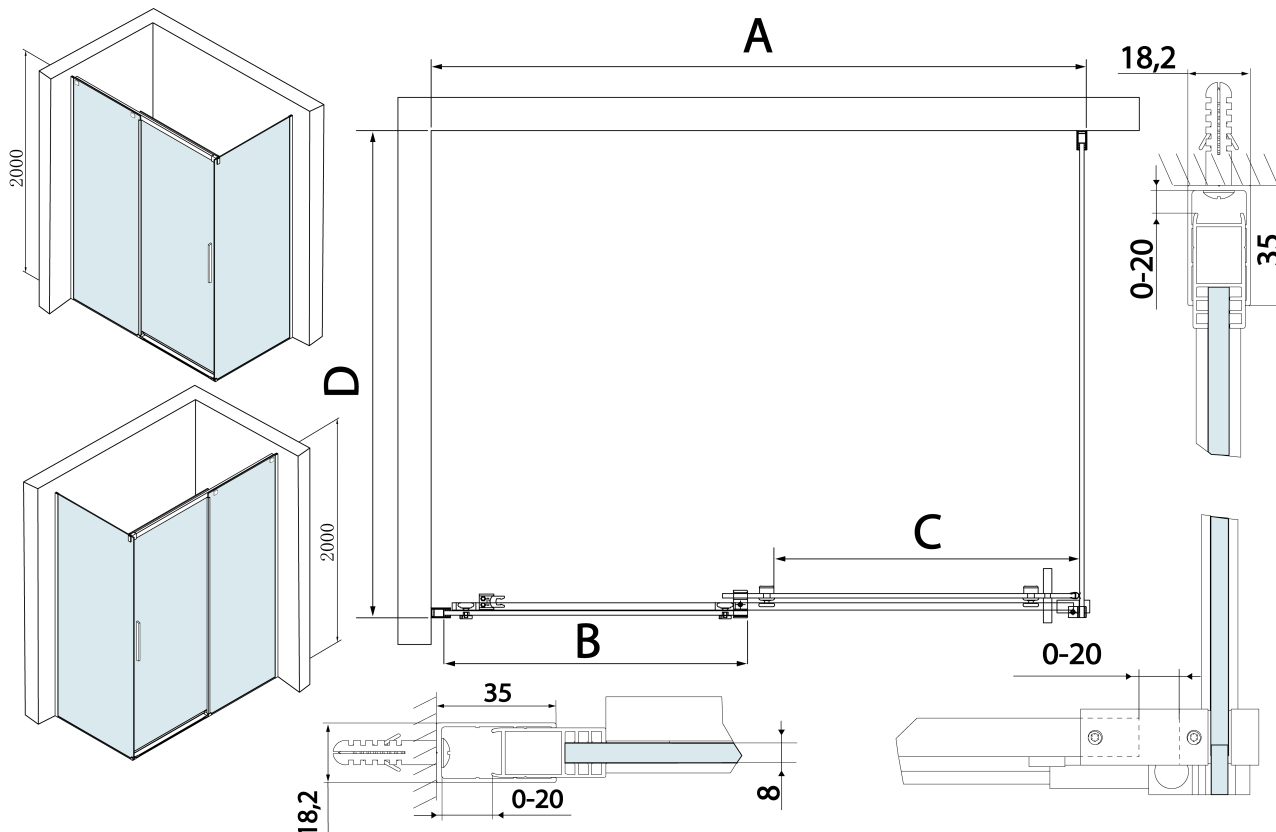

Produktový list

Objednací kód: **TL3010**

THRON LINE boční stěna, 1000 mm, čiré sklo

MODEL	A	B	C	D
TL1070-500x	990-1020	458mm	396mm	680-695
TL1080-500x	990-1020	458mm	396mm	780-795
TL1090-500x	990-1020	458mm	396mm	880-895
TL1010-500x	990-1020	458mm	396mm	980-995
TL1170-500x	1090-1110	508mm	446mm	680-695
TL1180-500x	1090-1110	508mm	446mm	780-795
TL1190-500x	1090-1110	508mm	446mm	880-895
TL1110-500x	1090-1110	508mm	446mm	980-995
TL1270-500x	1190-1210	558mm	496mm	680-695
TL1280-500x	1190-1210	558mm	496mm	780-795
TL1290-500x	1190-1210	558mm	496mm	880-895
TL1210-500x	1190-1210	558mm	496mm	980-995
TL1370-500x	1290-1310	608mm	546mm	680-695
TL1380-500x	1290-1310	608mm	546mm	780-795

MODEL	A	B	C	D
TL1390-500x	1290-1310	608mm	546mm	880-895
TL1310-500x	1290-1310	608mm	546mm	980-995
TL1470-500x	1390-1410	658mm	596mm	680-695
TL1480-500x	1390-1410	658mm	596mm	780-795
TL1490-500x	1390-1410	658mm	596mm	880-895
TL1410-500x	1390-1410	658mm	596mm	980-995
TL1570-500x	1490-1510	708mm	646mm	680-695
TL1580-500x	1490-1510	708mm	646mm	780-795
TL1590-500x	1490-1510	708mm	646mm	880-895
TL1510-500x	1490-1510	708mm	646mm	980-995
TL1670-500x	1590-1610	808mm	646mm	680-695
TL1680-500x	1590-1610	808mm	646mm	780-795
TL1690-500x	1590-1610	808mm	646mm	880-895
TL1610-500x	1590-1610	808mm	646mm	980-995