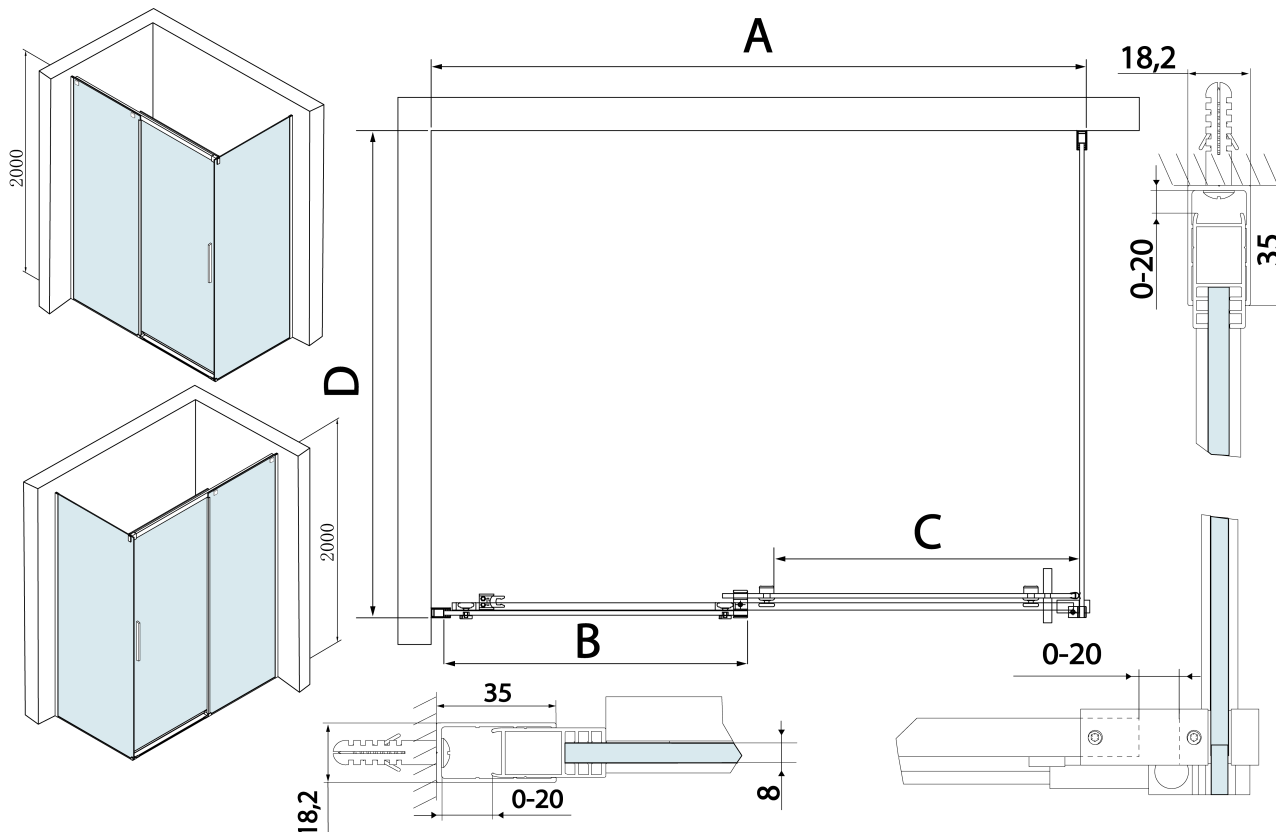

Produktový list

Objednací kód: **TL3070**

THRON LINE boční stěna, 700 mm, čiré sklo

MODEL	A	B	C	D
TL1070-500x	990-1020	458mm	396mm	680-695
TL1080-500x	990-1020	458mm	396mm	780-795
TL1090-500x	990-1020	458mm	396mm	880-895
TL1010-500x	990-1020	458mm	396mm	980-995
TL1170-500x	1090-1110	508mm	446mm	680-695
TL1180-500x	1090-1110	508mm	446mm	780-795
TL1190-500x	1090-1110	508mm	446mm	880-895
TL1110-500x	1090-1110	508mm	446mm	980-995
TL1270-500x	1190-1210	558mm	496mm	680-695
TL1280-500x	1190-1210	558mm	496mm	780-795
TL1290-500x	1190-1210	558mm	496mm	880-895
TL1210-500x	1190-1210	558mm	496mm	980-995
TL1370-500x	1290-1310	608mm	546mm	680-695
TL1380-500x	1290-1310	608mm	546mm	780-795

MODEL	A	B	C	D
TL1390-500x	1290-1310	608mm	546mm	880-895
TL1310-500x	1290-1310	608mm	546mm	980-995
TL1470-500x	1390-1410	658mm	596mm	680-695
TL1480-500x	1390-1410	658mm	596mm	780-795
TL1490-500x	1390-1410	658mm	596mm	880-895
TL1410-500x	1390-1410	658mm	596mm	980-995
TL1570-500x	1490-1510	708mm	646mm	680-695
TL1580-500x	1490-1510	708mm	646mm	780-795
TL1590-500x	1490-1510	708mm	646mm	880-895
TL1510-500x	1490-1510	708mm	646mm	980-995
TL1670-500x	1590-1610	808mm	646mm	680-695
TL1680-500x	1590-1610	808mm	646mm	780-795
TL1690-500x	1590-1610	808mm	646mm	880-895
TL1610-500x	1590-1610	808mm	646mm	980-995