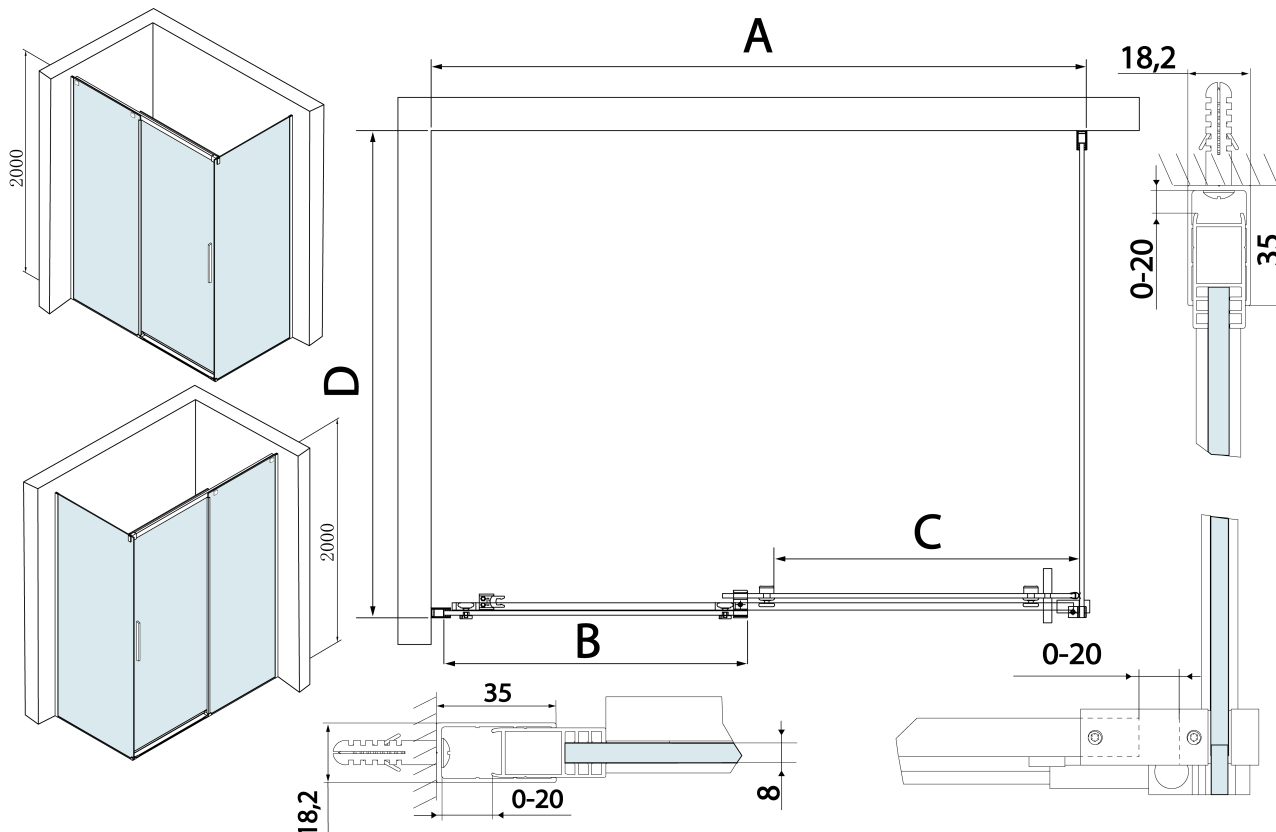

Produktový list

Objednací kód: **TL3080**

THRON LINE boční stěna, 800 mm, čiré sklo

MODEL	A	B	C	D
TL1070-500x	990-1020	458mm	396mm	680-695
TL1080-500x	990-1020	458mm	396mm	780-795
TL1090-500x	990-1020	458mm	396mm	880-895
TL1010-500x	990-1020	458mm	396mm	980-995
TL1170-500x	1090-1110	508mm	446mm	680-695
TL1180-500x	1090-1110	508mm	446mm	780-795
TL1190-500x	1090-1110	508mm	446mm	880-895
TL1110-500x	1090-1110	508mm	446mm	980-995
TL1270-500x	1190-1210	558mm	496mm	680-695
TL1280-500x	1190-1210	558mm	496mm	780-795
TL1290-500x	1190-1210	558mm	496mm	880-895
TL1210-500x	1190-1210	558mm	496mm	980-995
TL1370-500x	1290-1310	608mm	546mm	680-695
TL1380-500x	1290-1310	608mm	546mm	780-795

MODEL	A	B	C	D
TL1390-500x	1290-1310	608mm	546mm	880-895
TL1310-500x	1290-1310	608mm	546mm	980-995
TL1470-500x	1390-1410	658mm	596mm	680-695
TL1480-500x	1390-1410	658mm	596mm	780-795
TL1490-500x	1390-1410	658mm	596mm	880-895
TL1410-500x	1390-1410	658mm	596mm	980-995
TL1570-500x	1490-1510	708mm	646mm	680-695
TL1580-500x	1490-1510	708mm	646mm	780-795
TL1590-500x	1490-1510	708mm	646mm	880-895
TL1510-500x	1490-1510	708mm	646mm	980-995
TL1670-500x	1590-1610	808mm	646mm	680-695
TL1680-500x	1590-1610	808mm	646mm	780-795
TL1690-500x	1590-1610	808mm	646mm	880-895
TL1610-500x	1590-1610	808mm	646mm	980-995