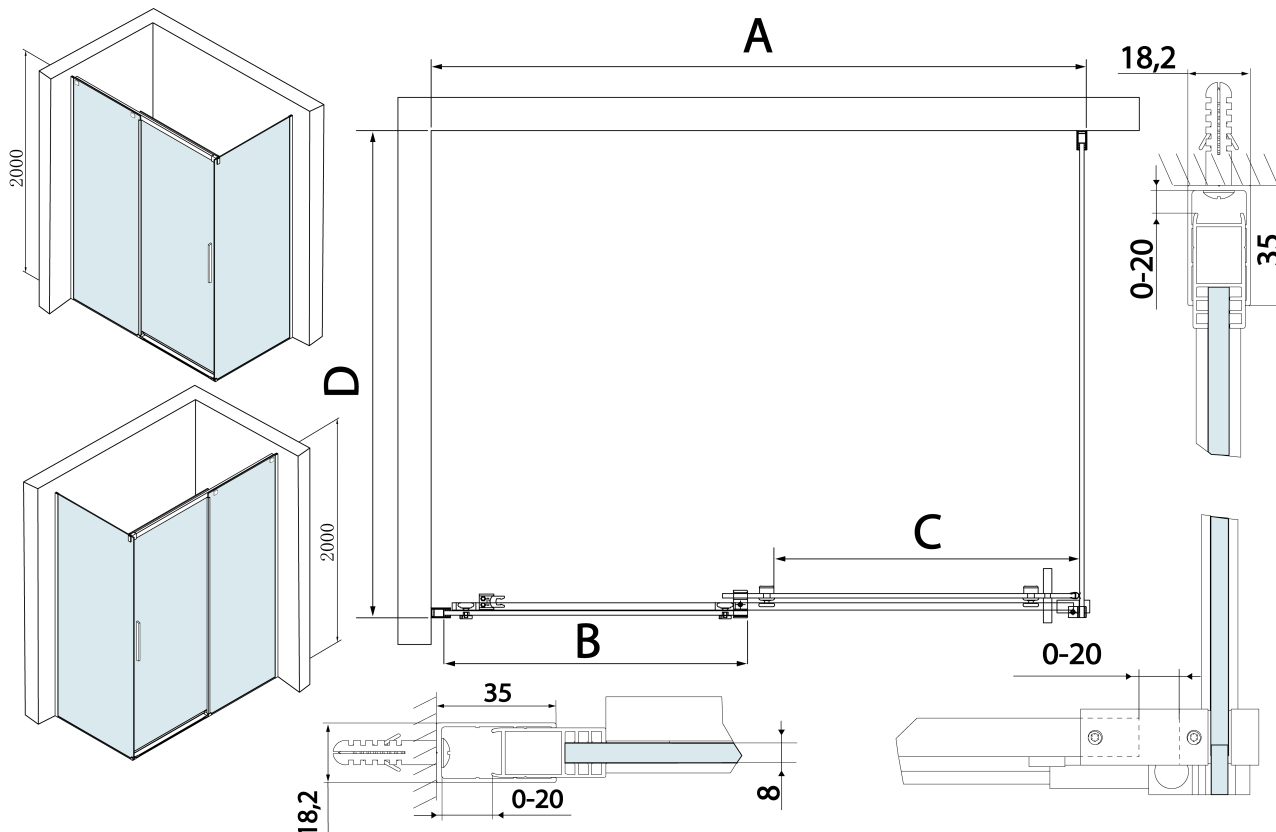

# Produktový list

Objednací kód: **TL3090**

**THRON LINE boční stěna, 900 mm, čiré sklo**

MODEL	A	B	C	D
TL1070-500x	990-1020	458mm	396mm	680-695
TL1080-500x	990-1020	458mm	396mm	780-795
TL1090-500x	990-1020	458mm	396mm	880-895
TL1010-500x	990-1020	458mm	396mm	980-995
TL1170-500x	1090-1110	508mm	446mm	680-695
TL1180-500x	1090-1110	508mm	446mm	780-795
TL1190-500x	1090-1110	508mm	446mm	880-895
TL1110-500x	1090-1110	508mm	446mm	980-995
TL1270-500x	1190-1210	558mm	496mm	680-695
TL1280-500x	1190-1210	558mm	496mm	780-795
TL1290-500x	1190-1210	558mm	496mm	880-895
TL1210-500x	1190-1210	558mm	496mm	980-995
TL1370-500x	1290-1310	608mm	546mm	680-695
TL1380-500x	1290-1310	608mm	546mm	780-795

MODEL	A	B	C	D
TL1390-500x	1290-1310	608mm	546mm	880-895
TL1310-500x	1290-1310	608mm	546mm	980-995
TL1470-500x	1390-1410	658mm	596mm	680-695
TL1480-500x	1390-1410	658mm	596mm	780-795
TL1490-500x	1390-1410	658mm	596mm	880-895
TL1410-500x	1390-1410	658mm	596mm	980-995
TL1570-500x	1490-1510	708mm	646mm	680-695
TL1580-500x	1490-1510	708mm	646mm	780-795
TL1590-500x	1490-1510	708mm	646mm	880-895
TL1510-500x	1490-1510	708mm	646mm	980-995
TL1670-500x	1590-1610	808mm	646mm	680-695
TL1680-500x	1590-1610	808mm	646mm	780-795
TL1690-500x	1590-1610	808mm	646mm	880-895
TL1610-500x	1590-1610	808mm	646mm	980-995