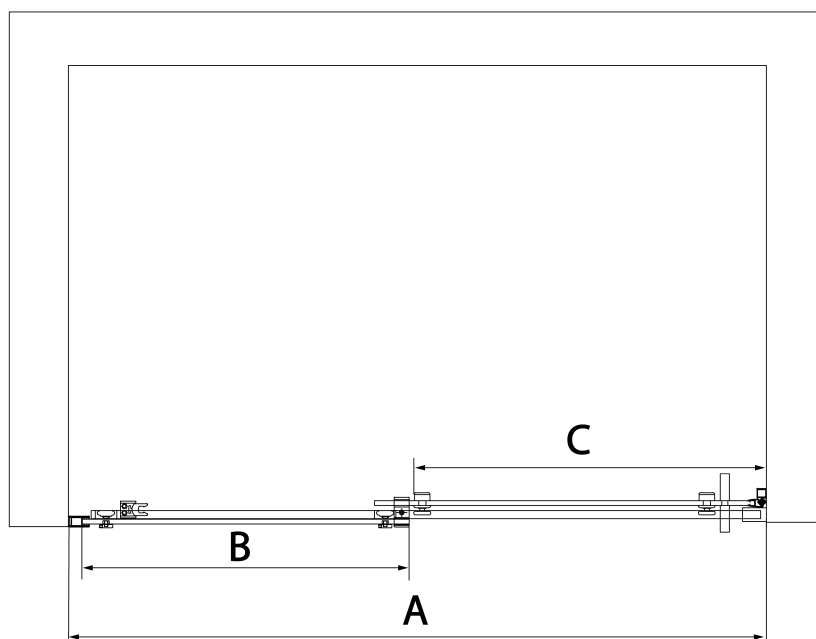

Produktový list

Objednací kód: **TL5010-5002**

THRON LINE SQUARE sprchové dveře 1000 mm, hranaté pojezdy, čiré sklo

MODEL	A	B	C
TL5010-500x	980-1010	458mm	396mm
TL5011-500x	1080-1110	508mm	446mm
TL5012-500x	1180-1210	558mm	496mm
TL5013-500x	1280-1310	608mm	546mm
TL5014-500x	1380-1410	658mm	596mm
TL5015-500x	1480-1510	708mm	646mm
TL5016-500x	1580-1610	808mm	646mm