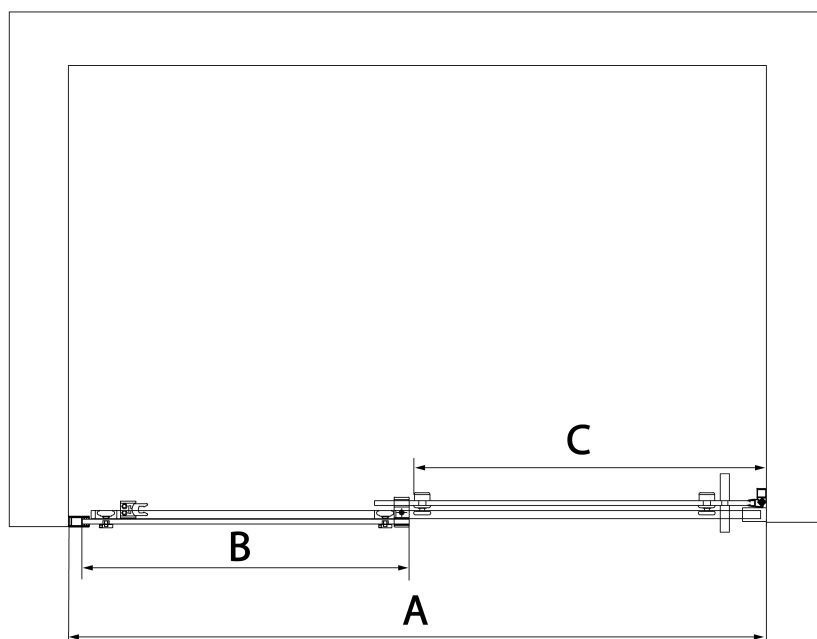

Produktový list

Objednací kód: **TL5010-5005**

THRON LINE ROUND sprchové dveře 1000 mm, kulaté pojezdy, čiré sklo

MODEL	A	B	C
TL5010-500x	980-1010	458mm	396mm
TL5011-500x	1080-1110	508mm	446mm
TL5012-500x	1180-1210	558mm	496mm
TL5013-500x	1280-1310	608mm	546mm
TL5014-500x	1380-1410	658mm	596mm
TL5015-500x	1480-1510	708mm	646mm
TL5016-500x	1580-1610	808mm	646mm