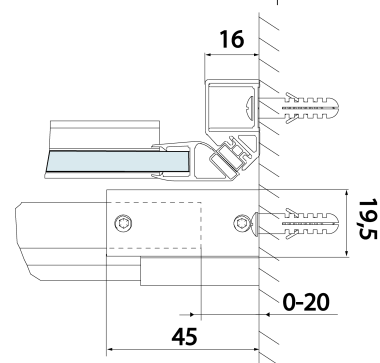

Produktový list

Objednací kód: **TL5010-5005**

THRON LINE ROUND sprchové dveře 1000 mm, kulaté pojezdy, čiré sklo

MODEL	A	B	C
TL5010-500x	980-1010	458mm	396mm
TL5011-500x	1080-1110	508mm	446mm
TL5012-500x	1180-1210	558mm	496mm
TL5013-500x	1280-1310	608mm	546mm
TL5014-500x	1380-1410	658mm	596mm
TL5015-500x	1480-1510	708mm	646mm
TL5016-500x	1580-1610	808mm	646mm