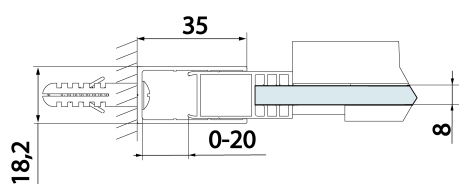

Produktový list

Objednací kód: **TL5010-5005**

THRON LINE ROUND sprchové dveře 1000 mm, kulaté pojezdy, čiré sklo

MODEL	A	B	C
TL5010-500x	980-1010	458mm	396mm
TL5011-500x	1080-1110	508mm	446mm
TL5012-500x	1180-1210	558mm	496mm
TL5013-500x	1280-1310	608mm	546mm
TL5014-500x	1380-1410	658mm	596mm
TL5015-500x	1480-1510	708mm	646mm
TL5016-500x	1580-1610	808mm	646mm