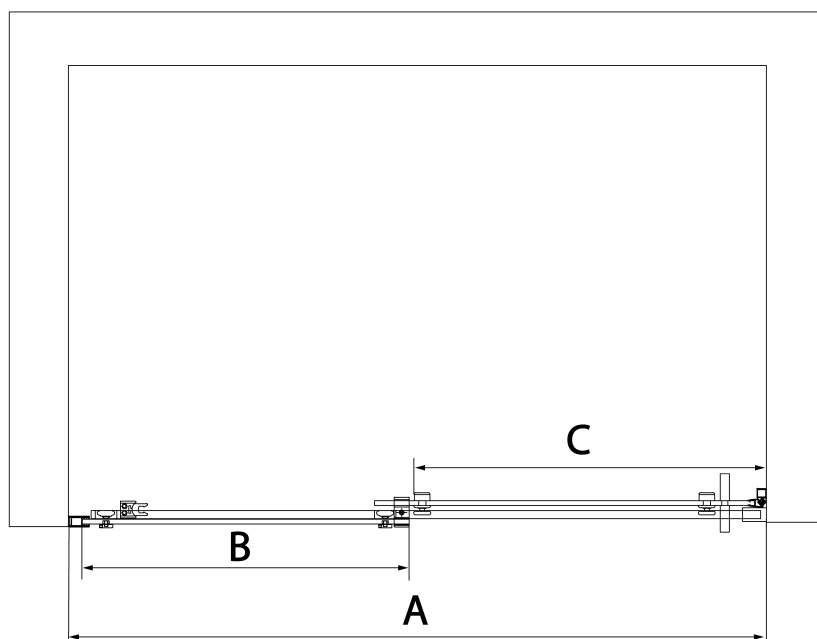

Produktový list

Objednací kód: **TL5011-5005**

THRON LINE ROUND sprchové dveře 1100 mm, kulaté pojezdy, čiré sklo

MODEL	A	B	C
TL5010-500x	980-1010	458mm	396mm
TL5011-500x	1080-1110	508mm	446mm
TL5012-500x	1180-1210	558mm	496mm
TL5013-500x	1280-1310	608mm	546mm
TL5014-500x	1380-1410	658mm	596mm
TL5015-500x	1480-1510	708mm	646mm
TL5016-500x	1580-1610	808mm	646mm