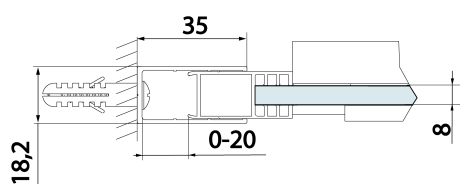

Produktový list

Objednací kód: **TL5011-5005**

THRON LINE ROUND sprchové dveře 1100 mm, kulaté pojezdy, čiré sklo

MODEL	A	B	C
TL5010-500x	980-1010	458mm	396mm
TL5011-500x	1080-1110	508mm	446mm
TL5012-500x	1180-1210	558mm	496mm
TL5013-500x	1280-1310	608mm	546mm
TL5014-500x	1380-1410	658mm	596mm
TL5015-500x	1480-1510	708mm	646mm
TL5016-500x	1580-1610	808mm	646mm