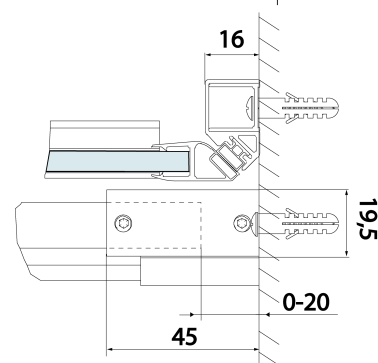

Produktový list

Objednací kód: **TL5011-5005**

THRON LINE ROUND sprchové dveře 1100 mm, kulaté pojezdy, čiré sklo

MODEL	A	B	C
TL5010-500x	980-1010	458mm	396mm
TL5011-500x	1080-1110	508mm	446mm
TL5012-500x	1180-1210	558mm	496mm
TL5013-500x	1280-1310	608mm	546mm
TL5014-500x	1380-1410	658mm	596mm
TL5015-500x	1480-1510	708mm	646mm
TL5016-500x	1580-1610	808mm	646mm