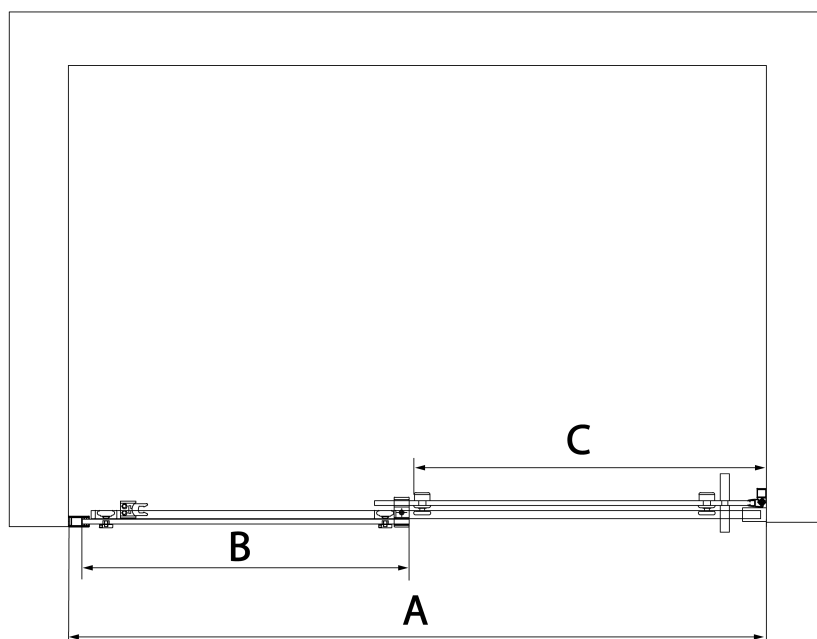

Produktový list

Objednací kód: **TL5012-5005**

THRON LINE ROUND sprchové dveře 1200 mm, kulaté pojezdy, čiré sklo

MODEL	A	B	C
TL5010-500x	980-1010	458mm	396mm
TL5011-500x	1080-1110	508mm	446mm
TL5012-500x	1180-1210	558mm	496mm
TL5013-500x	1280-1310	608mm	546mm
TL5014-500x	1380-1410	658mm	596mm
TL5015-500x	1480-1510	708mm	646mm
TL5016-500x	1580-1610	808mm	646mm