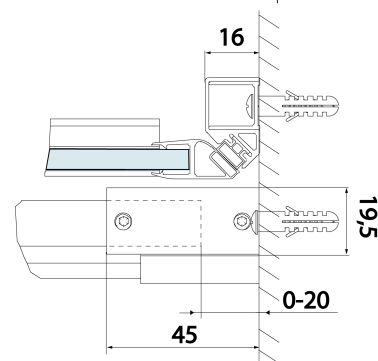

Produktový list

Objednací kód: **TL5012-5005**

THRON LINE ROUND sprchové dveře 1200 mm, kulaté pojezdy, čiré sklo

MODEL	A	B	C
TL5010-500x	980-1010	458mm	396mm
TL5011-500x	1080-1110	508mm	446mm
TL5012-500x	1180-1210	558mm	496mm
TL5013-500x	1280-1310	608mm	546mm
TL5014-500x	1380-1410	658mm	596mm
TL5015-500x	1480-1510	708mm	646mm
TL5016-500x	1580-1610	808mm	646mm