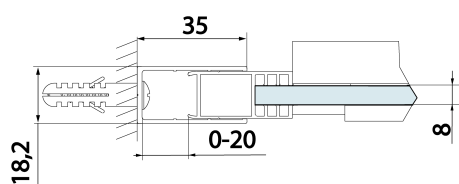

Produktový list

Objednací kód: **TL5012-5005**

THRON LINE ROUND sprchové dveře 1200 mm, kulaté pojezdy, čiré sklo

MODEL	A	B	C
TL5010-500x	980-1010	458mm	396mm
TL5011-500x	1080-1110	508mm	446mm
TL5012-500x	1180-1210	558mm	496mm
TL5013-500x	1280-1310	608mm	546mm
TL5014-500x	1380-1410	658mm	596mm
TL5015-500x	1480-1510	708mm	646mm
TL5016-500x	1580-1610	808mm	646mm