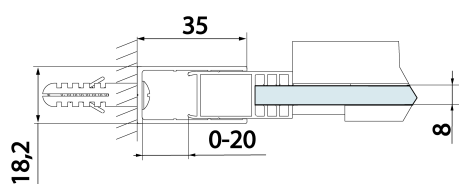

Produktový list

Objednací kód: **TL5013-5005**

THRON LINE ROUND sprchové dveře 1300 mm, kulaté pojezdy, čiré sklo

MODEL	A	B	C
TL5010-500x	980-1010	458mm	396mm
TL5011-500x	1080-1110	508mm	446mm
TL5012-500x	1180-1210	558mm	496mm
TL5013-500x	1280-1310	608mm	546mm
TL5014-500x	1380-1410	658mm	596mm
TL5015-500x	1480-1510	708mm	646mm
TL5016-500x	1580-1610	808mm	646mm