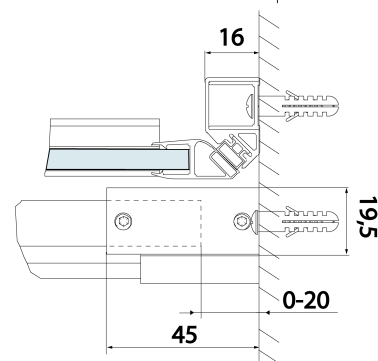

Produktový list

Objednací kód: **TL5013-5005**

THRON LINE ROUND sprchové dveře 1300 mm, kulaté pojezdy, čiré sklo

MODEL	A	B	C
TL5010-500x	980-1010	458mm	396mm
TL5011-500x	1080-1110	508mm	446mm
TL5012-500x	1180-1210	558mm	496mm
TL5013-500x	1280-1310	608mm	546mm
TL5014-500x	1380-1410	658mm	596mm
TL5015-500x	1480-1510	708mm	646mm
TL5016-500x	1580-1610	808mm	646mm