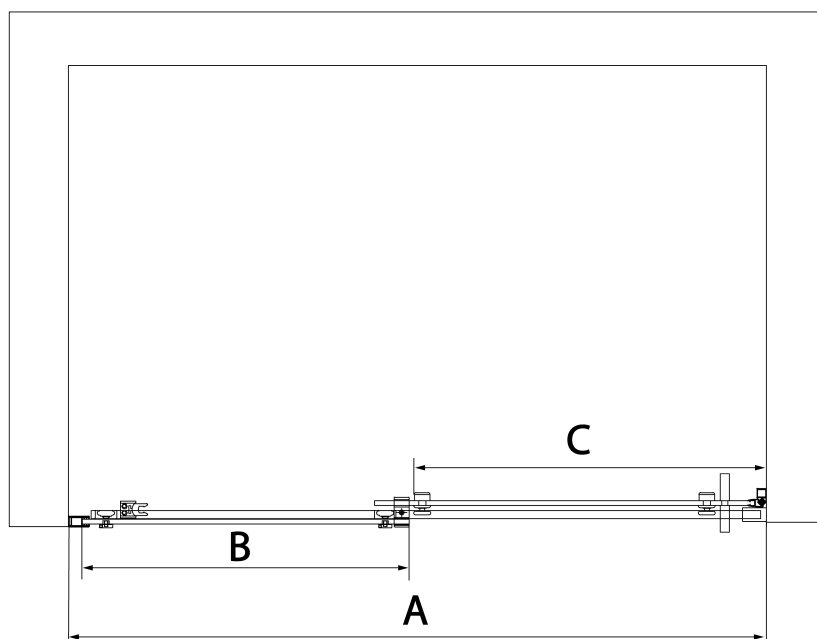

Produktový list

Objednací kód: **TL5013-5005**

THRON LINE ROUND sprchové dveře 1300 mm, kulaté pojezdy, čiré sklo

MODEL	A	B	C
TL5010-500x	980-1010	458mm	396mm
TL5011-500x	1080-1110	508mm	446mm
TL5012-500x	1180-1210	558mm	496mm
TL5013-500x	1280-1310	608mm	546mm
TL5014-500x	1380-1410	658mm	596mm
TL5015-500x	1480-1510	708mm	646mm
TL5016-500x	1580-1610	808mm	646mm