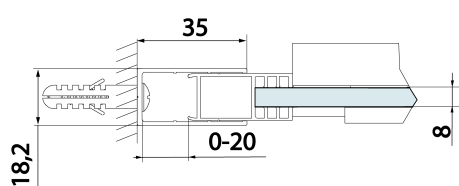

Produktový list

Objednací kód: **TL5014-5005**

THRON LINE ROUND sprchové dveře 1400 mm, kulaté pojezdy, čiré sklo

MODEL	A	B	C
TL5010-500x	980-1010	458mm	396mm
TL5011-500x	1080-1110	508mm	446mm
TL5012-500x	1180-1210	558mm	496mm
TL5013-500x	1280-1310	608mm	546mm
TL5014-500x	1380-1410	658mm	596mm
TL5015-500x	1480-1510	708mm	646mm
TL5016-500x	1580-1610	808mm	646mm