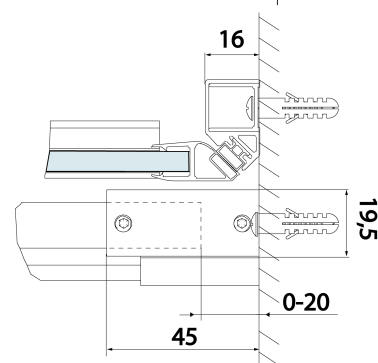

Produktový list

Objednací kód: **TL5014-5005**

THRON LINE ROUND sprchové dveře 1400 mm, kulaté pojezdy, čiré sklo

MODEL	A	B	C
TL5010-500x	980-1010	458mm	396mm
TL5011-500x	1080-1110	508mm	446mm
TL5012-500x	1180-1210	558mm	496mm
TL5013-500x	1280-1310	608mm	546mm
TL5014-500x	1380-1410	658mm	596mm
TL5015-500x	1480-1510	708mm	646mm
TL5016-500x	1580-1610	808mm	646mm