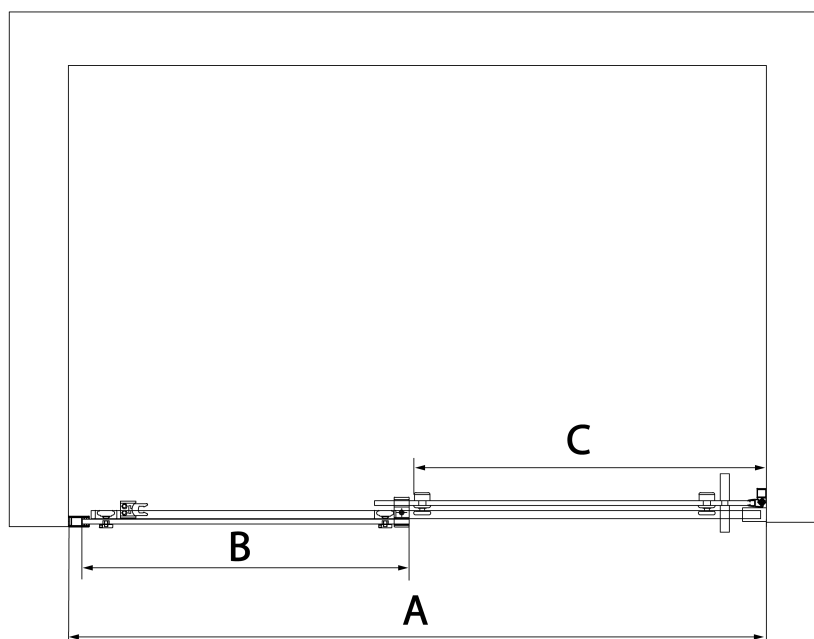

Produktový list

Objednací kód: **TL5014-5005**

THRON LINE ROUND sprchové dveře 1400 mm, kulaté pojezdy, čiré sklo

MODEL	A	B	C
TL5010-500x	980-1010	458mm	396mm
TL5011-500x	1080-1110	508mm	446mm
TL5012-500x	1180-1210	558mm	496mm
TL5013-500x	1280-1310	608mm	546mm
TL5014-500x	1380-1410	658mm	596mm
TL5015-500x	1480-1510	708mm	646mm
TL5016-500x	1580-1610	808mm	646mm