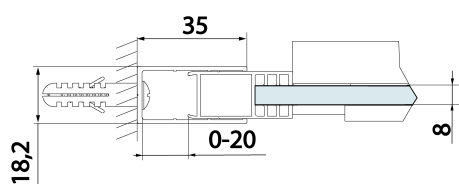

Produktový list

Objednací kód: **TL5015-5005**

THRON LINE ROUND sprchové dveře 1500 mm, kulaté pojezdy, čiré sklo

MODEL	A	B	C
TL5010-500x	980-1010	458mm	396mm
TL5011-500x	1080-1110	508mm	446mm
TL5012-500x	1180-1210	558mm	496mm
TL5013-500x	1280-1310	608mm	546mm
TL5014-500x	1380-1410	658mm	596mm
TL5015-500x	1480-1510	708mm	646mm
TL5016-500x	1580-1610	808mm	646mm