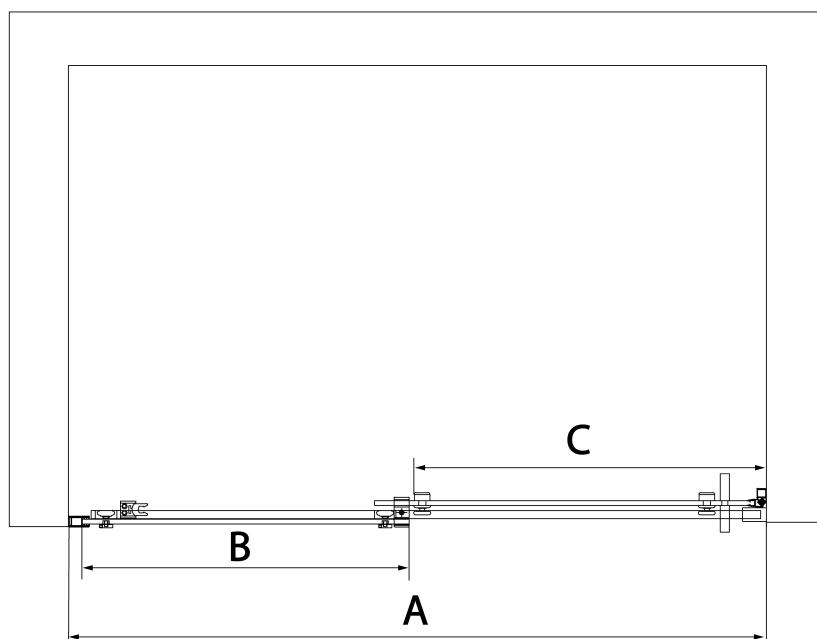

Produktový list

Objednací kód: **TL5015-5005**

THRON LINE ROUND sprchové dveře 1500 mm, kulaté pojezdy, čiré sklo

MODEL	A	B	C
TL5010-500x	980-1010	458mm	396mm
TL5011-500x	1080-1110	508mm	446mm
TL5012-500x	1180-1210	558mm	496mm
TL5013-500x	1280-1310	608mm	546mm
TL5014-500x	1380-1410	658mm	596mm
TL5015-500x	1480-1510	708mm	646mm
TL5016-500x	1580-1610	808mm	646mm