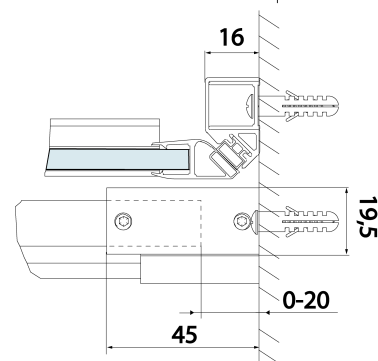

Produktový list

Objednací kód: **TL5015-5005**

THRON LINE ROUND sprchové dveře 1500 mm, kulaté pojezdy, čiré sklo

MODEL	A	B	C
TL5010-500x	980-1010	458mm	396mm
TL5011-500x	1080-1110	508mm	446mm
TL5012-500x	1180-1210	558mm	496mm
TL5013-500x	1280-1310	608mm	546mm
TL5014-500x	1380-1410	658mm	596mm
TL5015-500x	1480-1510	708mm	646mm
TL5016-500x	1580-1610	808mm	646mm